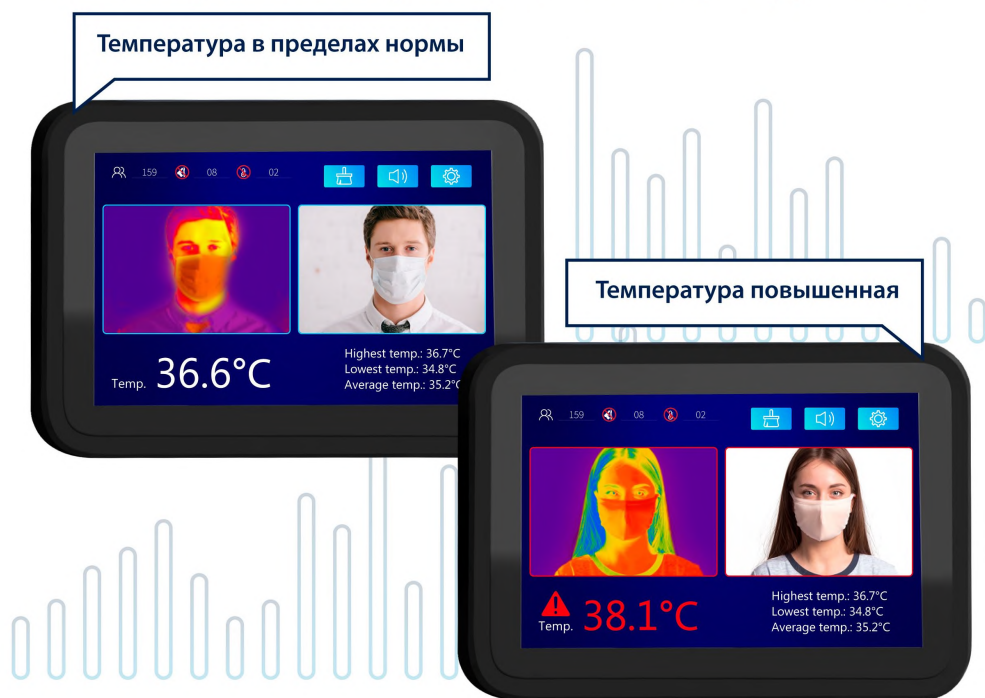

Фиксация и отображение температуры тела

Детектирование запрещенного к проносу металла

Универсальное, высокотехнологичное и современное оборудование термоконтроля, досмотра и дезинфекции БЛОКПОСТ КИД-09 оснащено металлодетектором с высокой помехозащищенностью. Устройство помогает легко обнаружить и провести детекцию металла, исключив при этом мелкие бытовые предметы: брелоки, ключи, ремни, пряжки и т.д. При обнаружении наличия металлических предметов запрещенных к проносу срабатывает светозвуковая сигнализация, оповещая о несанкционированном проникновении на охраняемую территорию, позволяя сотрудникам ЧОП незамедлительно принять меры для устранения возможной угрозы.

Дезинфекционно досмотровый пост очень прост в использовании и настройке, а стильный дизайн и эргономичная конструкция впишется в любой интерьер. Устройство обладает высокой пропускной способностью и подходит для мест массового скопления людей, а также территорий с повышенными требованиями к безопасности.