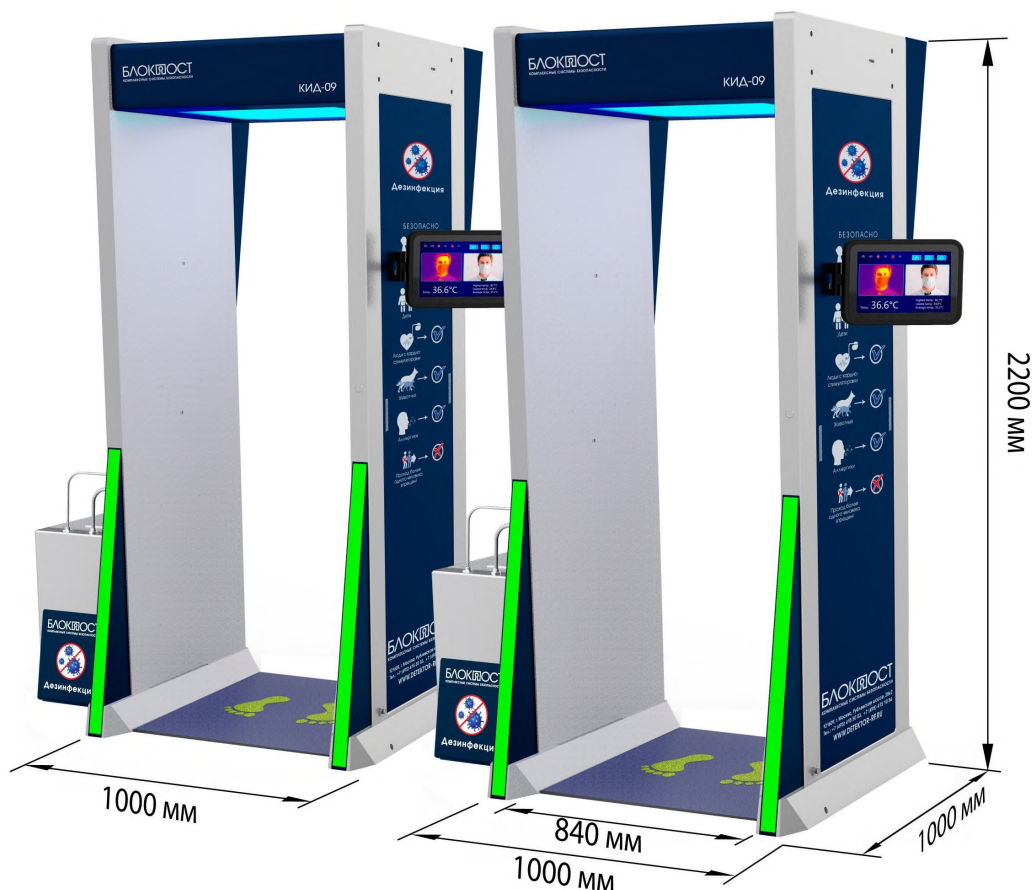

Дезинфекция всей поверхности тела

Дезинфекционно-досмотровый портал с системой термосканирования КИД-09 производит санитарную обработку поверхности тела человека всего за 3 секунды. Емкость для хранения дезраствора вмещает в себя 20 литров, данное количество раствора рассчитано более, чем на 2000 циклов обработки. Экономичная система работы обусловлена равномерным распылением раствора, также возможно выставить индивидуальную дозировку подачи дезинфектанта.

системы при интенсивной эксплуатации.

Оборудование рекомендуется размещать таким образом, чтобы устройства располагались на одной осевой линии параллельно друг другу.

Дезинфекционно досмотровый пост очень прост в использовании и настройке, а стильный дизайн и эргономичная конструкция впишется в любой интерьер. Устройство обладает высокой пропускной способностью и подходит для мест массового скопления людей, а также территорий с повышенными требованиями к безопасности.