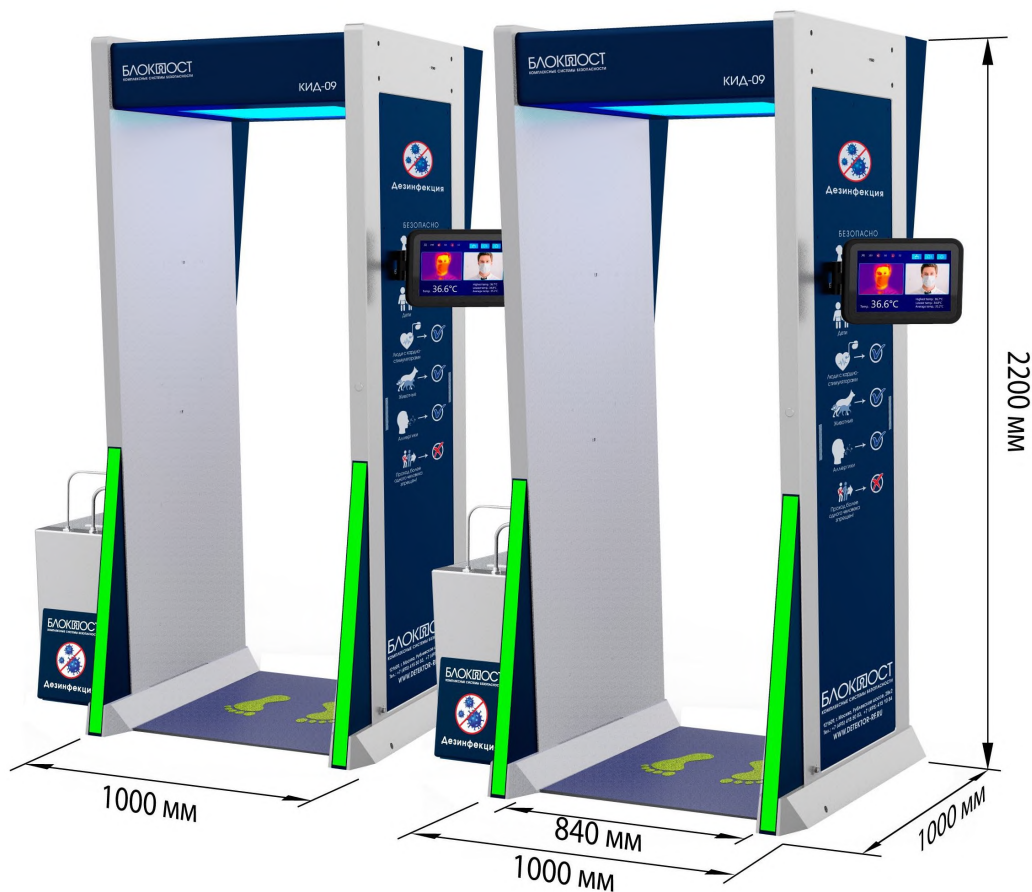

системы при интенсивной эксплуатации.

Оборудование следует размещать таким образом, чтобы устройства располагались на одной осевой линии параллельно друг другу или ступенчато. В зависимости от заданных параметров чувствительности металлодетектора, определяется расстояние между устройствами: как правило расстояние должно быть не менее 50 см.

Вес товара: 0 г

Габариты транспортной упаковки (ДхШхВ): х х

Внешние габариты (мм) ДхШхВ 1000x1000x2200

Ширина прохода (мм) 790

Габариты упаковки (мм) ДхШхВ 1 кор.-2400x1200x550, 2 кор.-730x660x510,
3 кор.-1050x930x400

Масса нетто (кг) 155

Масса брутто (кг) 222,5

Материал корпуса ..... АБС-пластик, поликарбонат

Погрешность измерения температуры ..... ± 0.3 °С

Дальность измерения температуры ..... 1-1,5 м