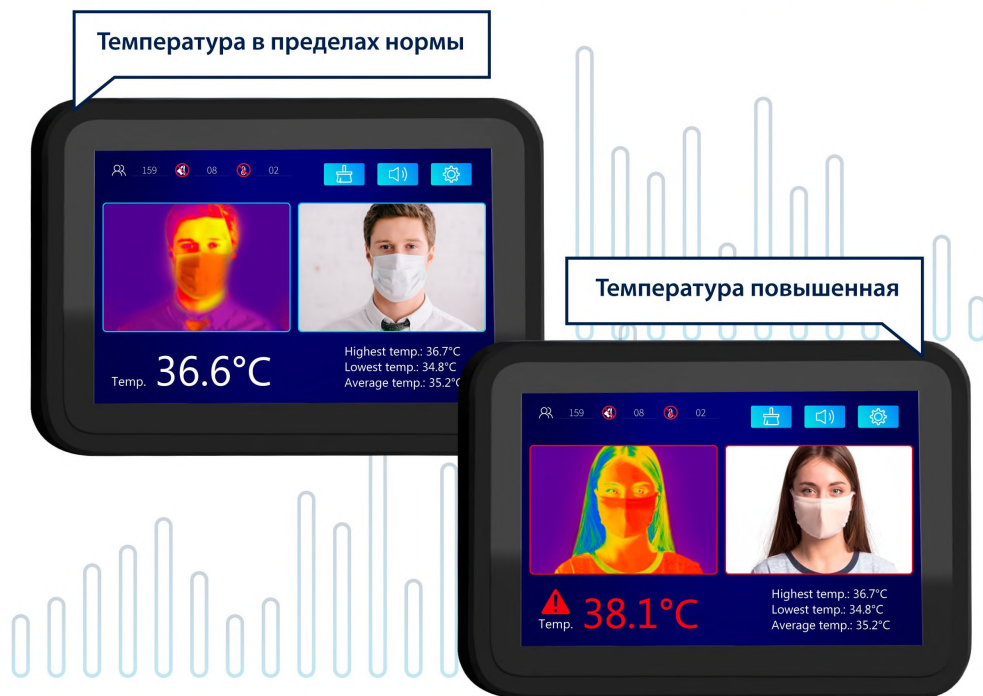

Фиксация и отображение температуры тела

Дезинфекция всей поверхности тела