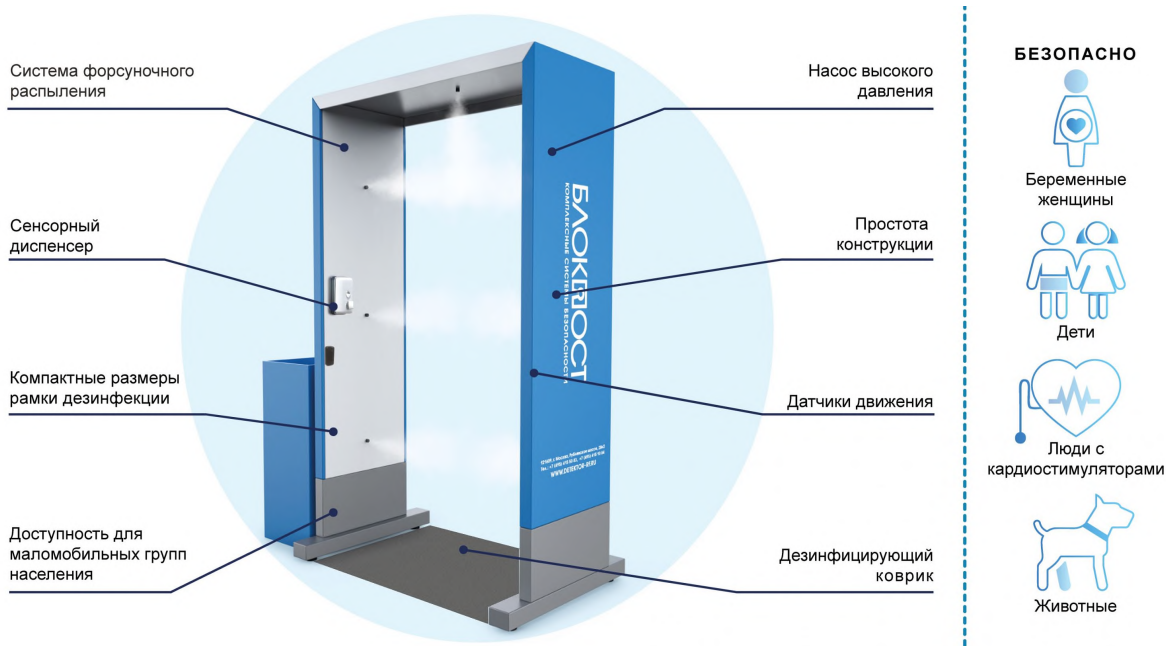

Санитарные рамки БЛОКПОСТ РДФ-01 обладают высокой пропускной способностью: время обработки одного посетителя составляет 1-2 секунды в потоковом режиме без остановки. Устанавливаются в местах большого скопления людей, помогая бороться с вирусами и предотвращая распространение инфекций. Рамка для дезинфекции эффективна против коронавируса, что позволяет предприятиям и компаниям безопасно для покупателей и посетителей вести бизнес в текущих условиях пандемии.

Санитарный бокс БЛОКПОСТ РДФ-01 можно использовать на открытом воздухе. При необходимости оснащается термодатчиком, турникетом и камерой с распознаванием лица.

Стандартная комплектация

Рамка дезинфекции БЛОКПОСТ РДФ-01 работает методом форсуночного распыления – калиброванные отверстия (форсунки) распыляют средство дезинфекции в мелкую дисперсную пыль. В отличие от метода паровой обработки, дезинфицирующая пыль лучше оседает на поверхности и быстро сохнет. За счет этого распыленное средство остается незаметным и сохраняет свои дезинфицирующие свойства в течение нескольких часов.

Форсуночная система рамки оснащена 7 форсунками и баком для дезинфицирующего средства – объемом 80 литров. Подача дезинфекции регулируется насосом высокого давления. В стандартную комплектацию также входят датчики движения и дезинфицирующий коврик. Сенсорный диспенсер устанавливается как дополнение к кабине дезинфекции.