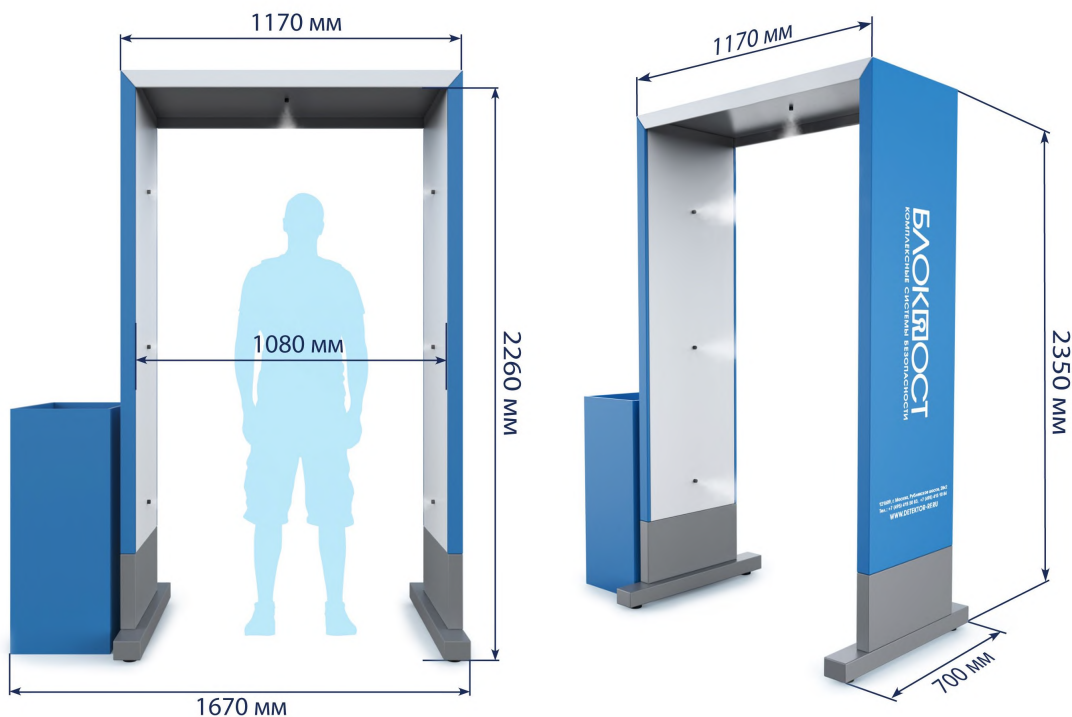

Габариты кабины дезинфекции

| Наименование | Значение |
|------------------|------------------|
| Внешние габариты | 700x1670x2350 мм |
| Габариты прохода | 700x1080x2260 мм |

Транспортная упаковка защищает оборудование от повреждений, которые могут появиться в процессе доставки товара клиенту. Обеспечивает сохранность внешнего вида оборудования в процессе погрузочно-разгрузочных работ, транспортирования, складирования, а также крепления к транспортным средствам.