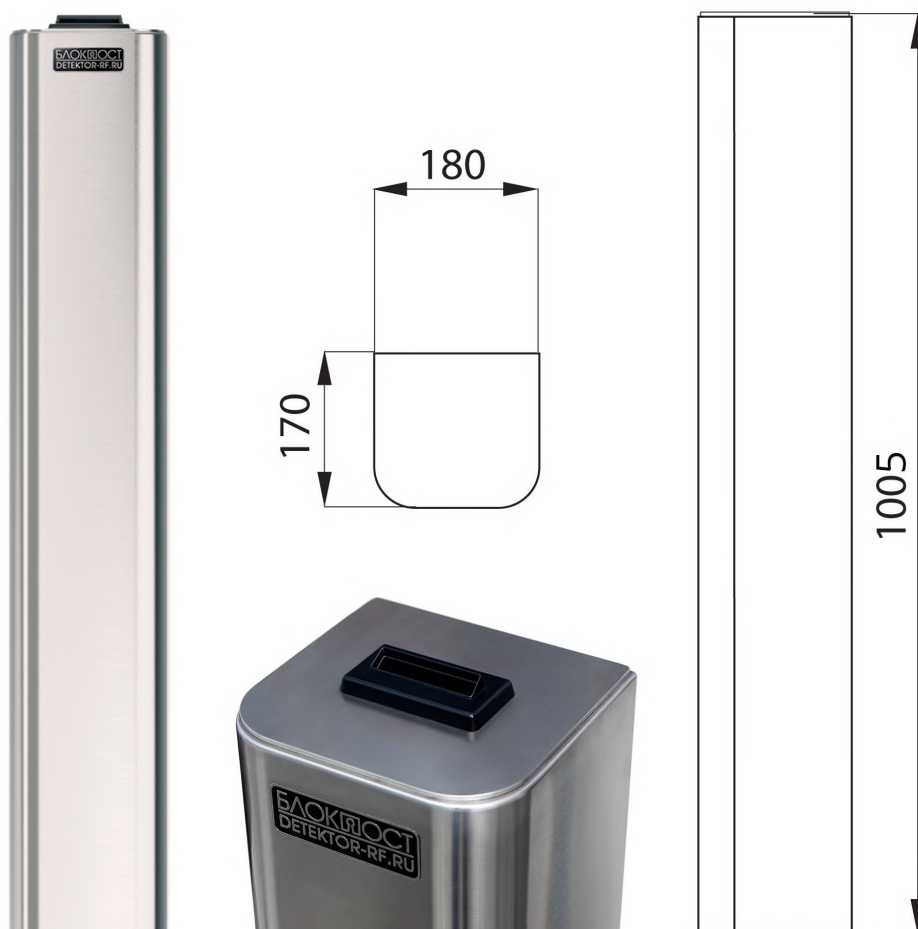

Устройство выполнено из нержавеющей стали без следов сварки снаружи. В комплектацию входит влагозащитный считыватель карт с интерфейсом Wiegand и саленоидным механизмом приема, накопитель до 500 карт, механический замок.

Габариты картоприемника

Картоприемник КП 500 предназначен для использования внутри помещения. Также его можно использовать на улице, создав условия непрямого воздействия атмосферных осадков и при рекомендуемой температуре воздуха от -15 до +50°C. Благодаря компактным размерам и универсальному дизайну карт-коллектор органично впишется в любое пространство.