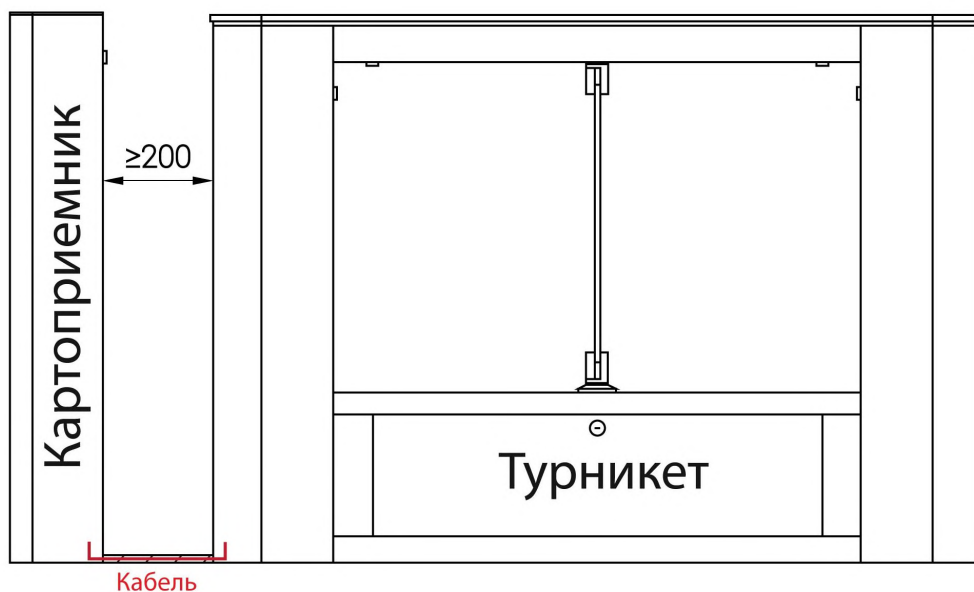

Вес товара: 0 г

Габариты транспортной упаковки (ДхШхВ): х х

Внешние габариты (мм) ДхШхВ 170x180x1005

Габариты упаковки (мм) ДхШхВ 260x260x1495

Масса нетто (кг) 12

Масса брутто (кг) 14

Материал корпуса ..... нержавеющая сталь AISI 304

Емкость контейнера для приема карт (шт) ... до 500

Интерфейс управления ..... Сухой контакт

Рабочее напряжение (В) 24

Толщина корпуса (мм) 1,2

Рабочая температура (°с) ..... -15 - +50