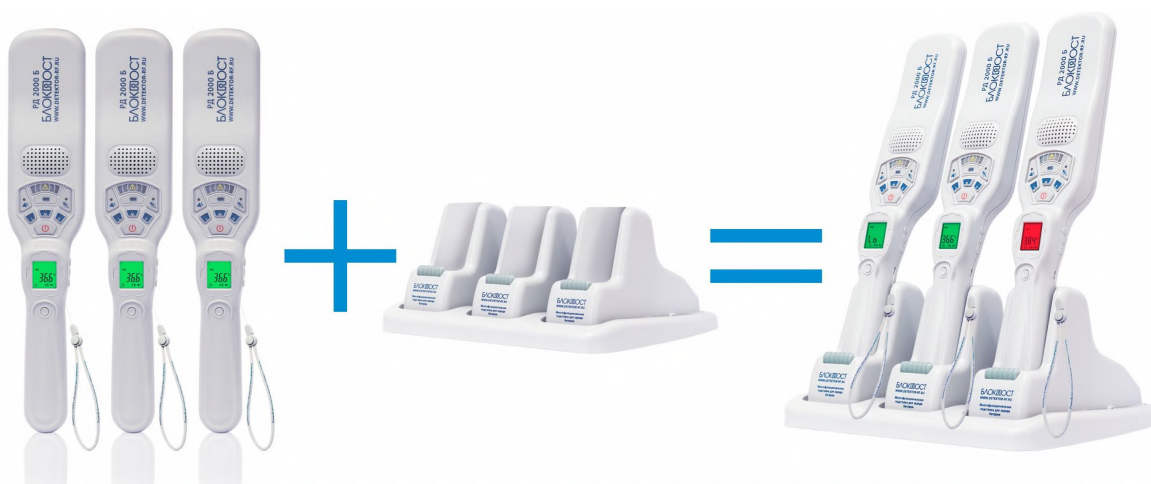

Зарядное устройство может заряжать до 3-х металлодетекторов одновременно

Параллельное соединение
нескольких зарядных станций
к одному источнику питания