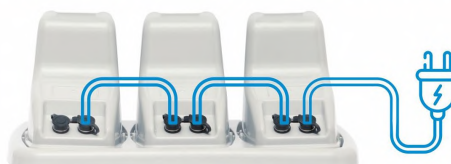

зарядка
за 3 часа

Измерение температуры

На экране металлодетектора выводится измеренная температура тела посетителя, а так же меняется его цвет, если показатели выше нормативных. Имеется функция просмотра предыдущих результатов измерения температуры. В памяти