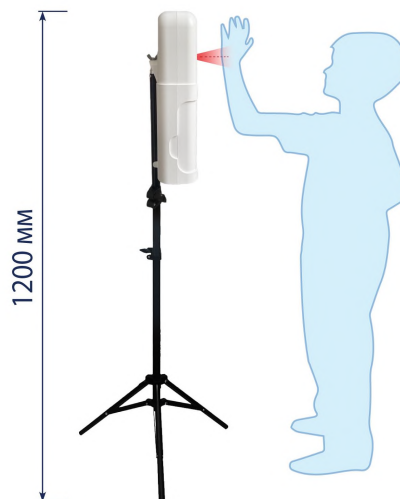

При размещении рук под дозатором из встроенного диспенсера автоматически вытекает средство для дезинфекции.

В комплект с устройством включен кронштейн на крепежных винтах. Высота кронштейна регулируется для удобного использования для взрослых и детей. Конструкция термоматчика БЛОКПОСТ ТДК-01 мобильна и многофункциональна, подходит для использования в помещении и на открытом воздухе.