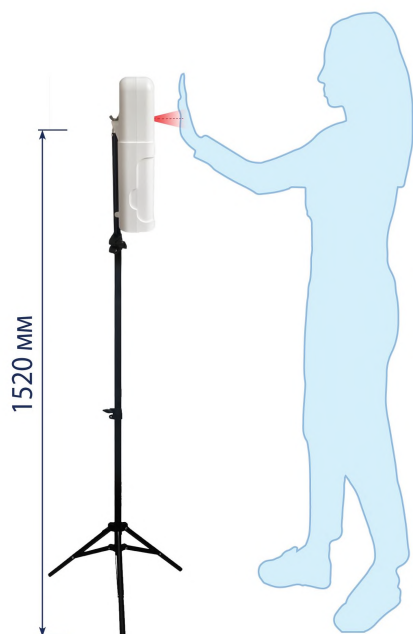

При размещении рук под дозатором из встроенного диспенсера автоматически вытекает средство для дезинфекции.

В комплект с устройством включен кронштейн на крепежных винтах. Высота кронштейна регулируется для удобного использования для взрослых и детей. Конструкция термоматчика БЛОКПОСТ ТДК-01 мобильна и многофункциональна, подходит для использования в помещении и на открытом воздухе.