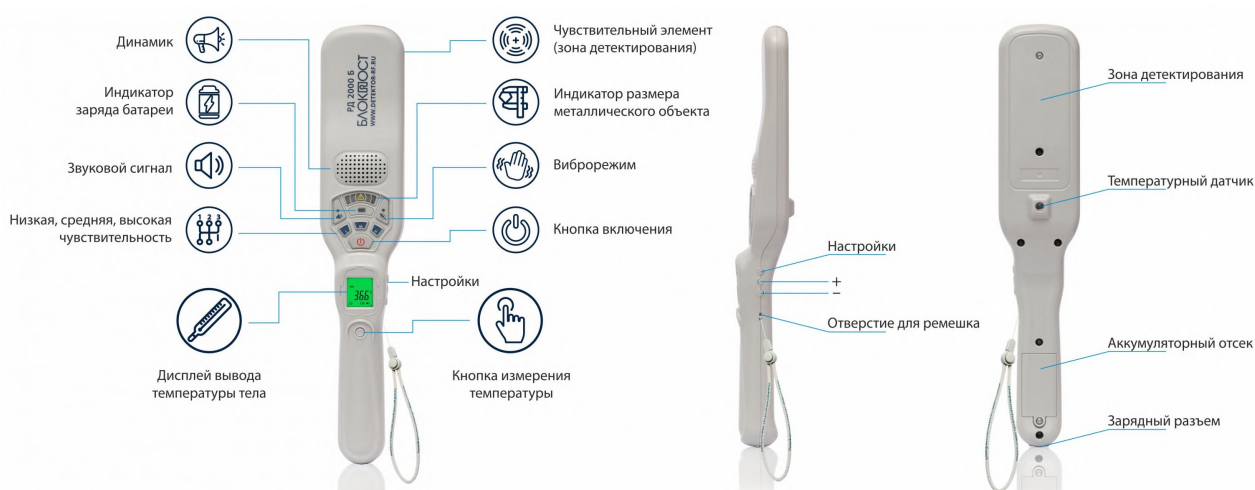

Предназначение

Ручной металлодетектор с измерением температуры тела БЛОКПОСТ РД 2000 Б применяется для досмотра в государственных учреждениях, медицинских учреждениях, производствах, бизнес-центрах и в других местах, требующих обеспечения безопасности

Вес товара: 0 г

Габариты транспортной упаковки (ДхШхВ): х х

Внешние габариты (мм) ДхШхВ ..... 410x75x35 мм

Вес нетто (кг) 0,350