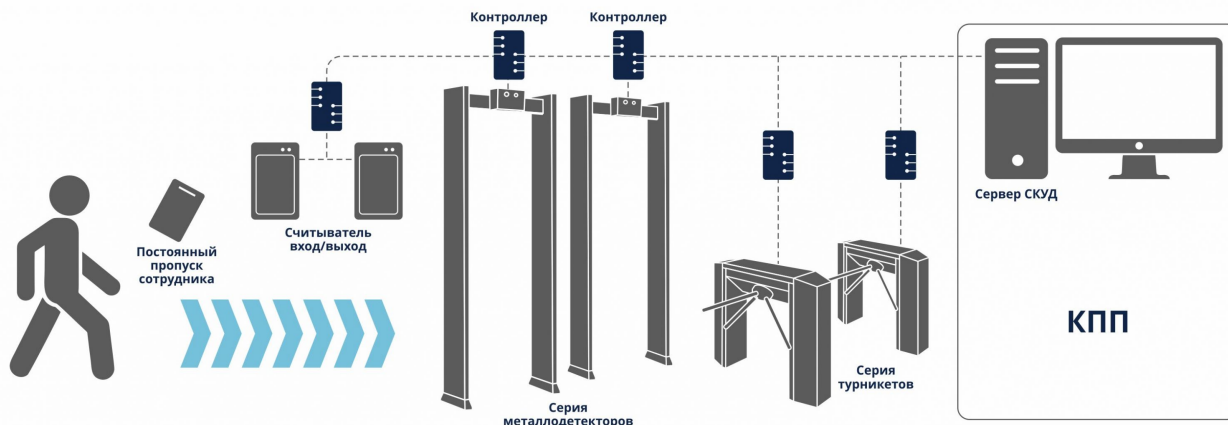

Хранение и транспортировка

Индивидуальная упаковка служит для защиты оборудования от серьезных повреждений во время транспортировки и хранения. Упаковка представляет собой прочный деревянный короб, а внутри пенопластовые перегородки, которые располагаются между элементами оборудования и у внешних стенок. Турникет-трипод ТМБ 600 можно перевозить в гермокабинах самолетов, автомобильным и железнодорожным транспортом. Устройство необходимо защитить от влаги, пыли и различных атмосферных осадков, соблюдая правила перевозки, хранения и эксплуатации грузов.