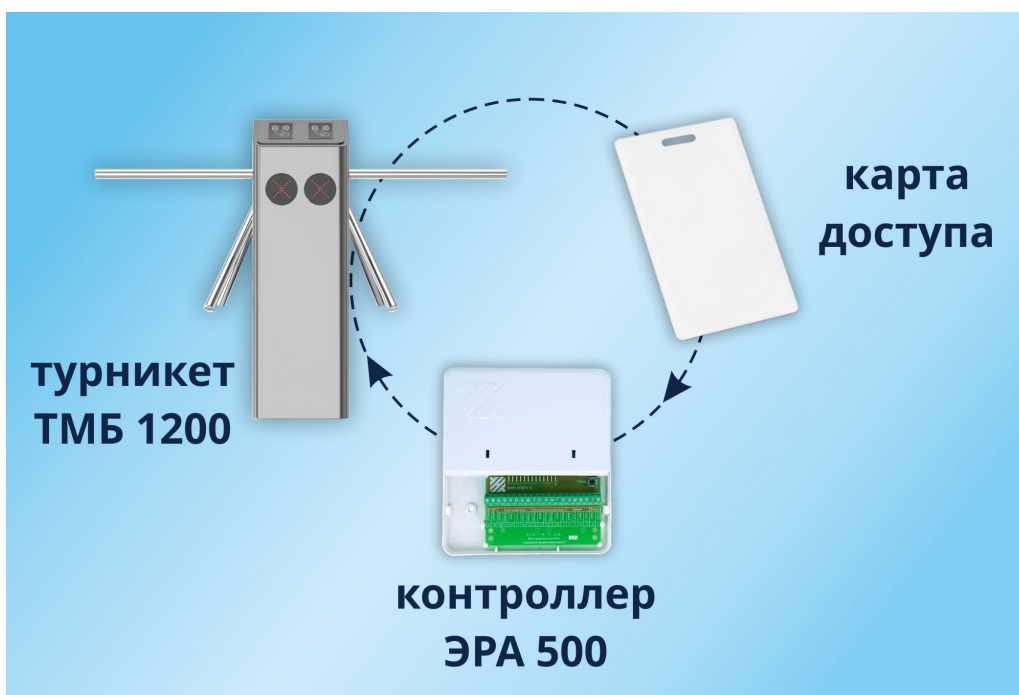

Преимущества

Два
электронных
считывателя для
карт

Расширенный
проход

Функция
автоматическая
"Антипаника"

Турникет
изготовлен из
нержавеющей
стали

Универсальность

Электронная проходная БЛОКПОСТ ТМБ 1200 — готовое решение для организации контроля доступа. Двухпроходной трипод БЛОКПОСТ ТМБ 1200 может быть оснащен системой распознавания лиц, счетчиком количества проходов, аппаратным ключом, светофором и пультом управления. В случае аварийной ситуации или сбоя питания срабатывает автоматическое опускание штанги, что гарантирует свободный выход при эвакуации. Турникет оборудован различными режимами пропускной системы контроллера. Есть возможность устанавливать одно- или двунаправленную функцию пропускной системы. Возможно интегрировать стороннее оборудование с использованием реле «сухой контакт».

Варианты комплектации