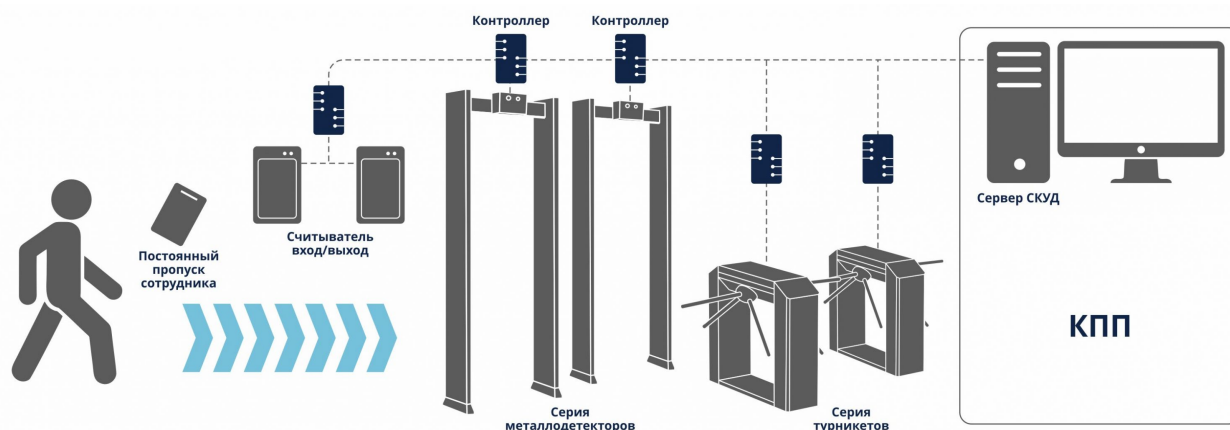

Интеграция в систему контроля доступа

Есть возможность систематизировать функциональное назначение турникета данной серии при помощи выхода для управления устройствами (сухие контакты). Сухие контакты позволяют подключить турникет к серверной системе, а также к металлодетекторам. Это способствует синхронному взаимодействию устройств при экстренных ситуациях. Если во время прохода человека через металлодетектор сработала звуковая и световая индикация из-за наличия нелегального предмета, то пропускная система на остальных устройствах, подключенных к общему серверу, заблокирует проход.

Турникет ТМБ 1200 торговой марки БЛОКПОСТ можно оснастить устройствами идентификации пользователя: идентификатором лица, сканером отпечатка ладони/пальца, считывателем штрих-кода, картоприёмником. Контактный считыватель карт входит в базовую комплектацию турникета. Организация проходных с использованием устройств идентификации позволит наиболее быстро и точно определить возможность допуска человека через досмотровую зону без участия сотрудников охранной системы.

Хранение и транспортировка

Индивидуальная упаковка служит для защиты оборудования от серьезных повреждений во время транспортировки и хранения. Упаковка представляет собой прочный деревянный короб, а внутри пенопластовые перегородки, которые располагаются между элементами оборудования и у внешних стенок. Турникет-трипод ТМБ 1200 можно перевозить в гермокабинах самолетов, автомобильным и железнодорожным транспортом. Устройство необходимо защитить от влаги, пыли и различных атмосферных осадков, соблюдая правила перевозки, хранения и эксплуатации грузов.