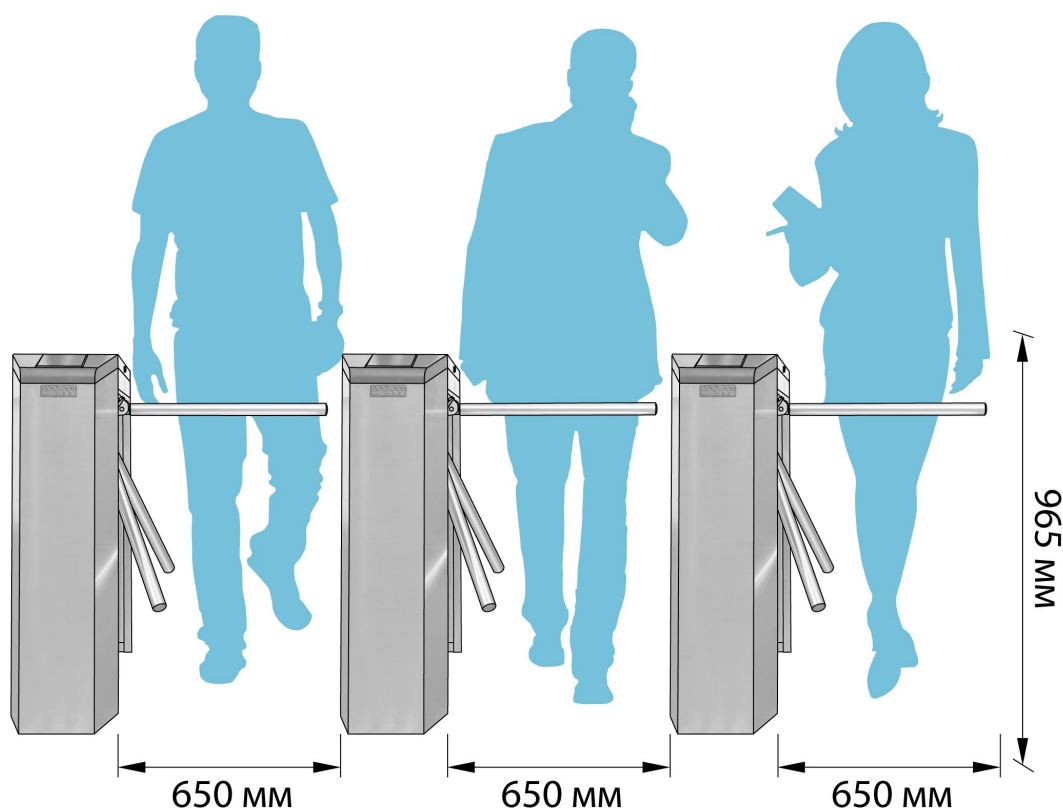

Интеграция в систему контроля доступа

Есть возможность систематизировать функциональное назначение турникета данной серии при помощи выхода для управления устройствами (сухие контакты). Сухие контакты позволяют подключить турникет к серверной системе, а также к металлодетекторам. Это способствует синхронному взаимодействию устройств при экстренных ситуациях. Если во время прохода человека через металлодетектор сработала звуковая и световая индикация из-за наличия нелегального предмета, то пропускная система на остальных устройствах, подключенных к общему серверу, заблокирует проход.

Турникет ТМБ 600 торговой марки БЛОКПОСТ можно оснастить устройствами идентификации пользователя: идентификатором лица, сканером отпечатка ладони/пальца, считывателем штрих-кода, картоприёмником. Контактный считыватель карт входит в базовую комплектацию турникета. Организация проходных с использованием устройств идентификации позволит наиболее быстро и точно определить возможность допуска человека через досмотровую зону без участия сотрудников охранной системы.