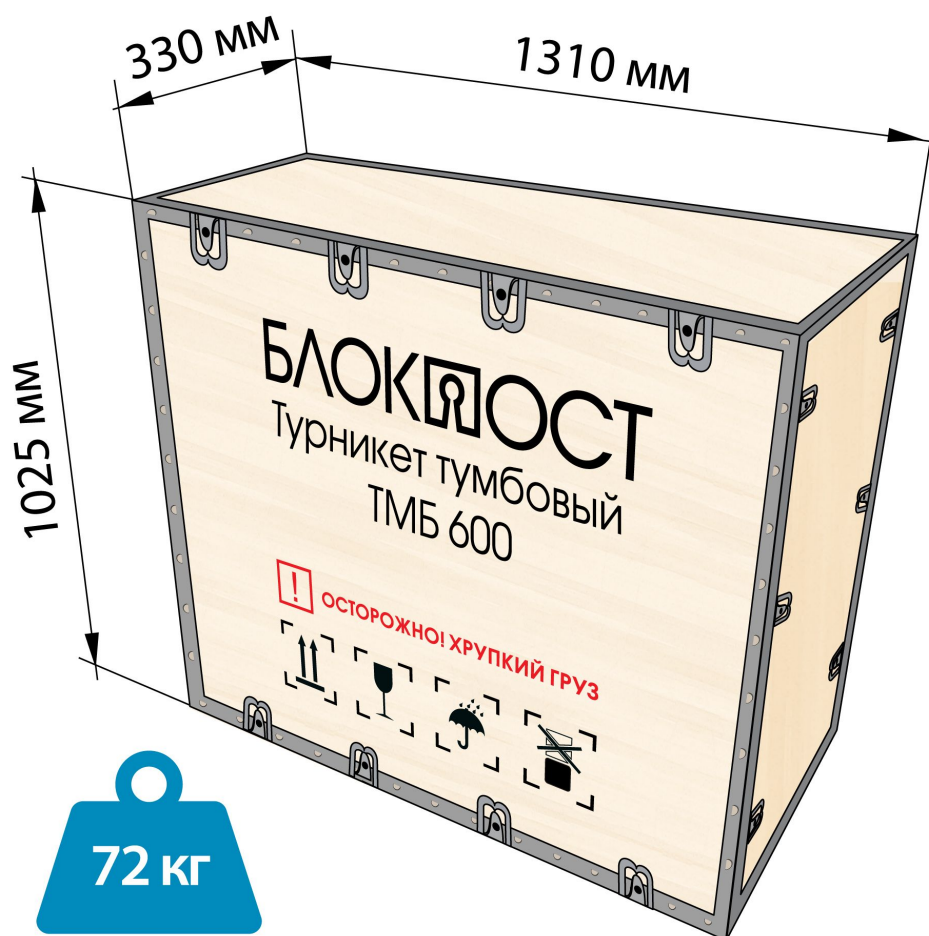

Хранение и транспортировка

Индивидуальная упаковка служит для защиты оборудования от серьезных повреждений во время транспортировки и хранения. Упаковка представляет собой прочный деревянный короб, а внутри пенопластовые перегородки, которые располагаются между элементами оборудования и у внешних стенок. Турникет-трипод ТМБ 600 можно перевозить в гермокабинах самолетов, автомобильным и железнодорожным транспортом. Устройство необходимо защитить от влаги, пыли и различных атмосферных осадков, соблюдая правила перевозки, хранения и эксплуатации грузов.