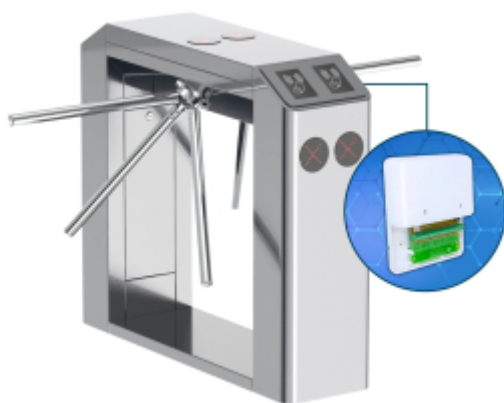

## Термодатчик с диспенсером

Термодатчик БЛОКПОСТ ТДК-01 — автоматическое сенсорное устройство для измерения температуры тела и дезинфекции рук. Многофункциональность, высокая скорость работы и простота в использовании делают устройство незаменимым для обеспечения безопасности в условиях пандемии.

В комплект с устройством включен кронштейн на крепежных винтах. Высота кронштейна регулируется для удобного использования для взрослых и детей. Конструкция термодатчика БЛОКПОСТ ТДК-01 мобильна и многофункциональна, подходит для использования в помещении и на открытом воздухе.