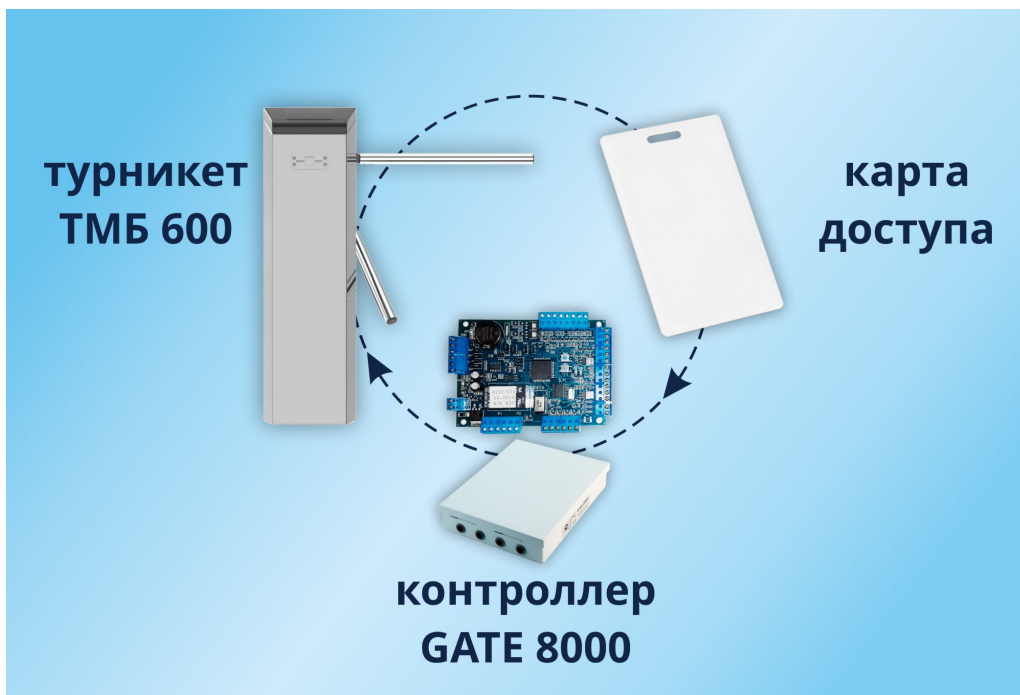

Характеристики контроллера GATE 8000

- Кол-во точек прохода - 2
- Напряжение питания - 11,4В – 15,0В
- Потребляемая мощность - не более 100 мА
- Количество пользователей (электронных ключей) - двухдверный режим 8000, односторонний, турникетный и шлюзовый режим 16000
- Габаритные размеры корпуса - 200 x 155 x 40 мм.
- Интерфейс связи контроллера со считывателями - Wiegand 26;27;32;33;40, АВА-2 (магнитные карты), Touch Memory
- Тип подключения - Ethernet
- Объем памяти - 8000 событий
- Рабочий диапазон температур - от -30С до +50С

Габариты и эксплуатация турникета

ТМБ 600, включая штанги барьеров, изготовлен из нержавеющей стали, также корпус может быть выполнен из окрашенного листового металла. Длину штанги при заказе оборудования можно изготовить индивидуально — от 510 до 600 мм.

При обустройстве входной зоны, тумбовые турникеты-триподы серии ТМБ рекомендуется располагать параллельно друг другу в одну линию. Расстояние между турникетами, в зависимости от размера пропускной штанги, может подвергаться модификации.