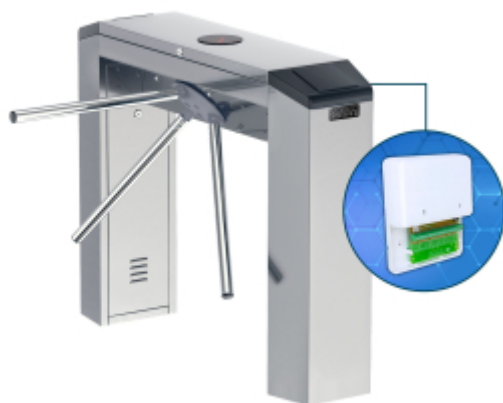

Электронная проходная БЛОКПОСТ ТМБ 600

Внешние габариты (мм) ДхШхВ	1210x285x965
Ширина прохода (мм)	650
Габариты упаковки (мм) ДхШхВ	1310x330x1025
Масса нетто (кг)	52
Масса брутто (кг)	72
Режим "антипаника"	автоматический
Материал корпуса	нержавеющая сталь AISI 304
Интерфейс управления	Сухой контакт
Длина штанги (мм)	600
Пропускная способность (чел/мин)	30-45
Время открытия (сек)	0.2
Рабочее напряжение (В)	24