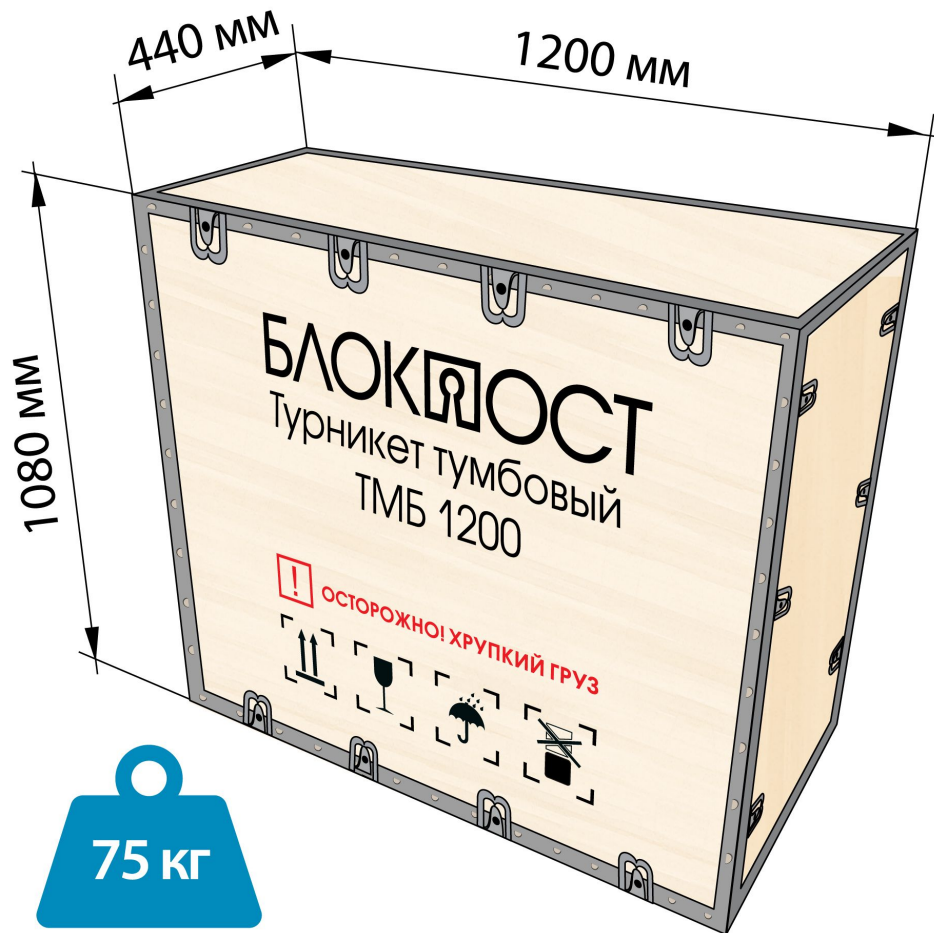

Вес товара: 75

Габариты транспортной упаковки (ДхШхВ): 1200 x 440 x

кг

1080

Внешние габариты (мм) ДхШхВ .....	1120x315x985
Ширина прохода (мм) .....	570
Габариты упаковки (мм) ДхШхВ .....	1200x440x1080
Масса нетто (кг) .....	65
Масса брутто (кг) .....	75
Режим "антипаника" .....	автоматический/ручной
Материал корпуса .....	нержавеющая сталь AISI 304
Интерфейс управления .....	Сухой контакт
Длина штанги (мм) .....	520
Пропускная способность (чел/мин) .....	25-30
Время открытия (сек) .....	0.2
Рабочее напряжение (В) .....	24