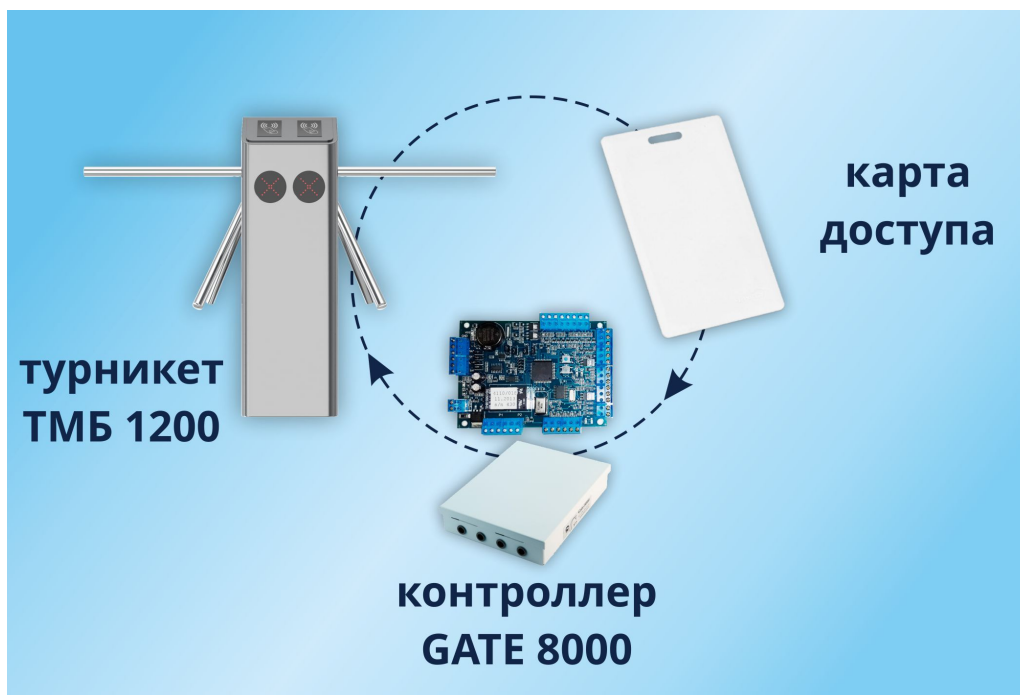

- Рабочий диапазон температур - от -30С до +50С

Характеристики контроллера GATE 8000

- Кол-во точек прохода - 2
- Напряжение питания - 11,4В – 15,0В
- Потребляемая мощность - не более 100 мА
- Количество пользователей (электронных ключей) - двухдверный режим 8000, однодверный, турникетный и шлюзовый режим 16000
- Габаритные размеры корпуса - 200 x 155 x 40 мм.
- Интерфейс связи контроллера со считывателями - Wiegand 26;27;32;33;40, АВА-2 (магнитные карты), Touch Memory
- Тип подключения - Ethernet
- Объем памяти - 8000 событий
- Рабочий диапазон температур - от -30С до +50С

Габариты и эксплуатация турникета

ТМБ 1200, включая штанги барьеров, изготовлен из нержавеющей стали, также корпус может быть выполнен из окрашенного листового металла. Длина штанги — 500 мм.

При обустройстве входной зоны, тумбовые турникеты-триподы серии ТМБ рекомендуется располагать параллельно друг другу в одну линию. Расстояние между турникетами, в зависимости от размера пропускной штанги, может подвергаться модификации.