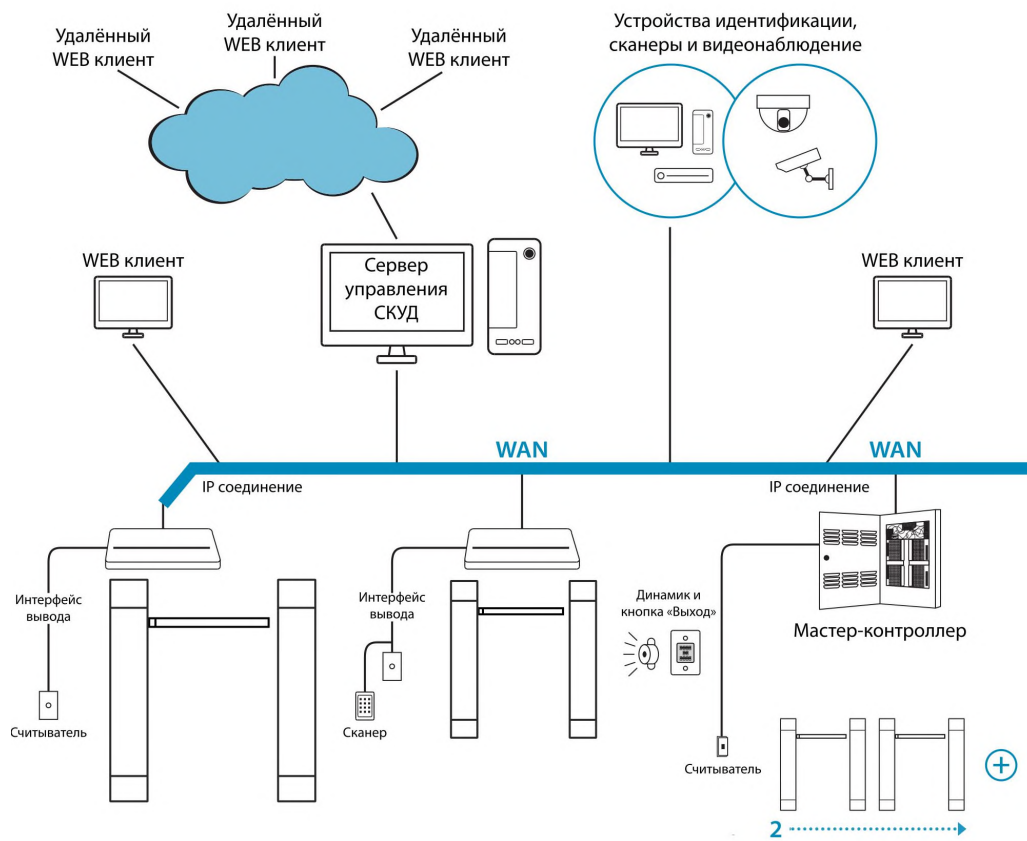

Схема стандартного подключения к системе СКУД