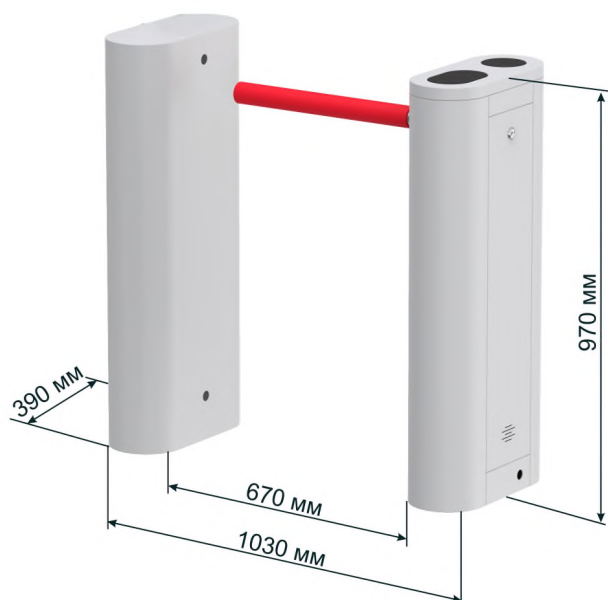

Интеграция в систему контроля доступа

Есть возможность систематизировать функциональное назначение турникета данной серии при помощи выхода для управления устройствами (сухие контакты). Сухие контакты позволяют подключить турникет к серверной системе, а также к металлодетекторам. Это способствует синхронному взаимодействию устройств при экстренных ситуациях. Если во время прохода человека через металлодетектор сработала звуковая и световая индикация из-за наличия нелегального предмета, то пропускная система на остальных устройствах, подключенных к общему серверу, заблокирует проход.