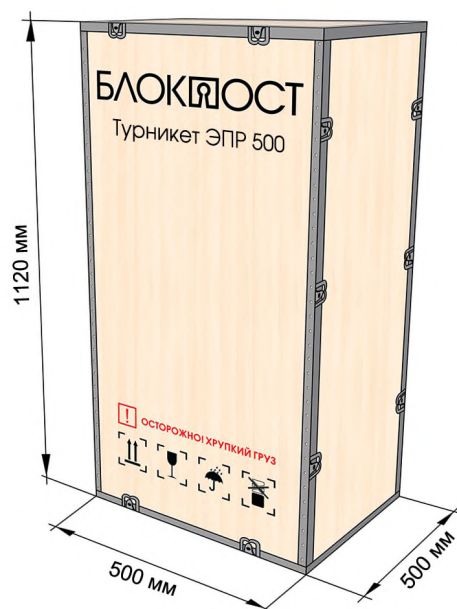

Интеграция в систему контроля доступа

Есть возможность систематизировать функциональное назначение турникета данной серии при помощи выхода для управления устройствами (сухие контакты). Сухие контакты позволяют подключить турникет к серверной системе, а также к металлодетекторам. Это способствует синхронному взаимодействию устройств при экстренных ситуациях. Если во время прохода человека через металлодетектор сработала звуковая и световая индикация из-за наличия нелегального предмета, то пропускная система на остальных устройствах, подключенных к общему серверу, заблокирует проход.