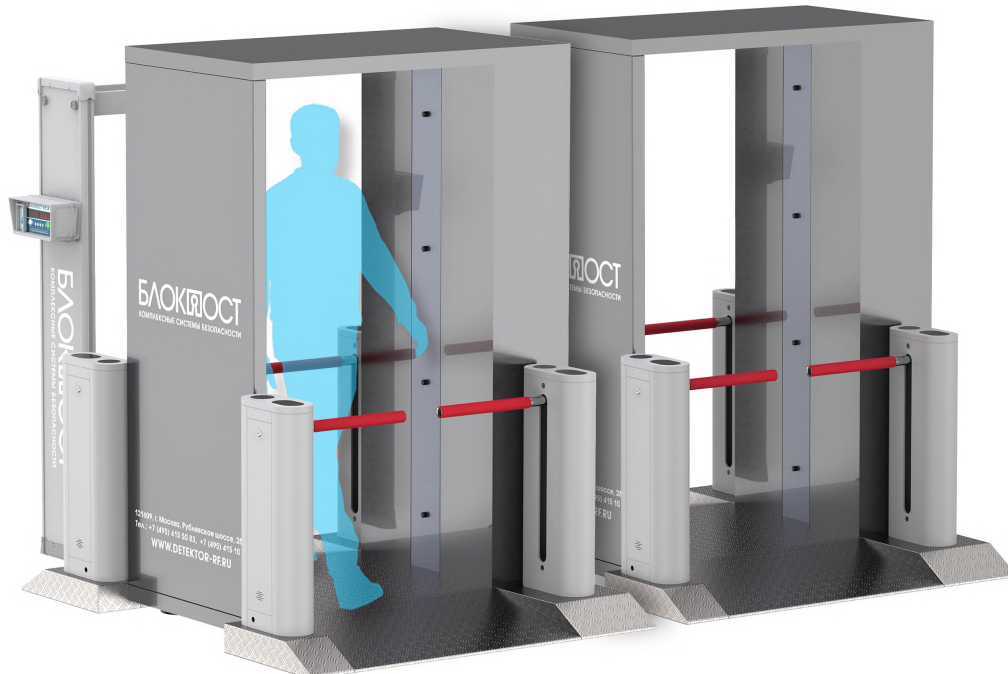

Преимущества

Два
электронных
считывателя для
карт

Расширенный
проход

Функция
автоматическая
"Антипаника"

Универсальность

Скоростные турникеты серии БС, из-за компактных размеров конструкции, высокой пропускной способности являются самым удобным вариантом для охраны входа предприятий и организаций. Турникет БЛОКПОСТ БС 500 может быть оснащен системой распознавания лиц, счетчиком количества проходов, аппаратным ключом, светофором и пультом управления. В случае аварийной ситуации или сбоя питания срабатывает автоматическое опускание штанги, что гарантирует свободный выход при эвакуации. Турникет оборудован различными режимами пропускной системы контроллера. Есть возможность устанавливать одно- или двунаправленную функцию пропускной системы. Возможно интегрировать стороннее оборудование с использованием реле «сухой контакт».

Габариты и упаковка турникета

Турникет БЛОКПОСТ БС 500 изготовлен из окрашенной стали. Внешние габариты 1530x390x970 мм. Длина штанги 570 мм.

При обустройстве входной зоны, скоростные турникеты серии ЭПР рекомендуется располагать параллельно друг другу в одну линию. Расстояние между турникетами, в зависимости от размера помещения.

Интеграция в систему контроля доступа

Есть возможность систематизировать функциональное назначение турникета данной серии при помощи выхода для управления устройствами (сухие контакты). Сухие контакты позволяют подключить турникет к серверной системе, а также к металлодетекторам. Это способствует синхронному взаимодействию устройств при экстренных ситуациях. Если во время прохода человека через металлодетектор сработала звуковая и световая индикация из-за наличия нелегального предмета, то пропускная система на остальных устройствах, подключенных к общему серверу, заблокирует проход.