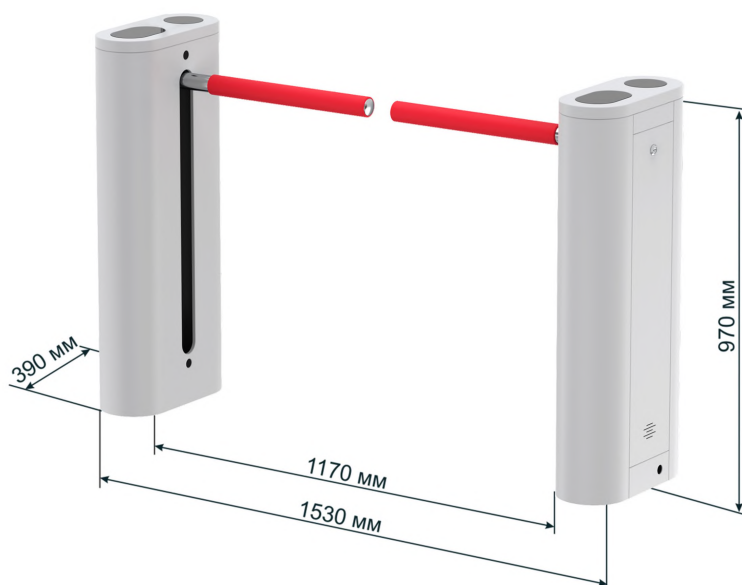

Интеграция в систему контроля доступа

Есть возможность систематизировать функциональное назначение турникета данной серии при помощи выхода для управления устройствами (сухие контакты). Сухие контакты позволяют подключить турникет к серверной системе, а также к металлодетекторам. Это способствует синхронному взаимодействию устройств при экстренных ситуациях. Если во время прохода человека через металлодетектор сработала звуковая и световая индикация из-за наличия нелегального предмета, то пропускная система на остальных устройствах, подключенных к общему серверу, заблокирует проход.