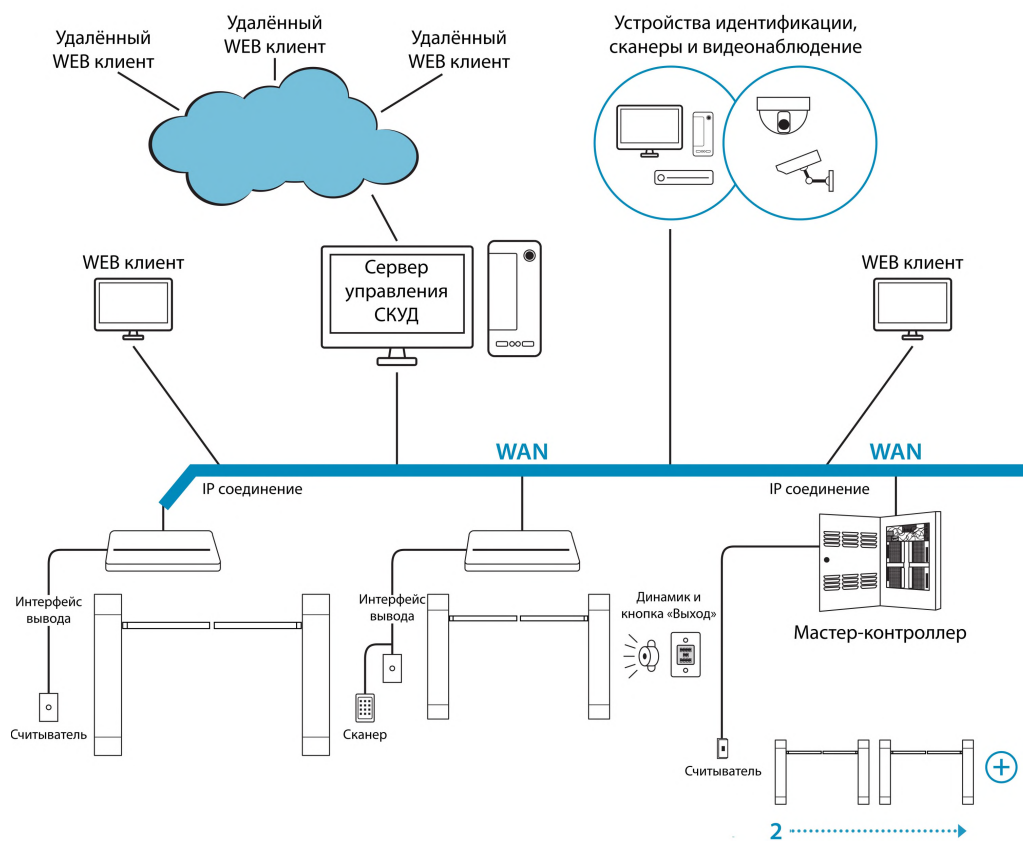

Схема стандартного подключения к системе СКУД