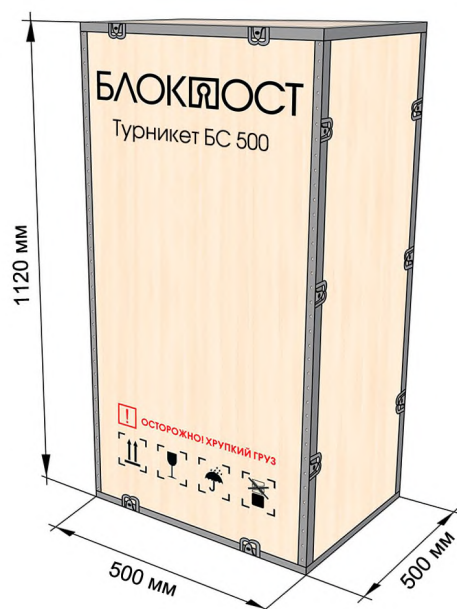

Интеграция в систему контроля доступа

Есть возможность систематизировать функциональное назначение турникета данной серии при помощи выхода для управления устройствами (сухие контакты). Сухие контакты позволяют подключить турникет к серверной системе, а также к металлодетекторам. Это способствует синхронному взаимодействию устройств при экстренных ситуациях. Если во время прохода человека через металлодетектор сработала звуковая и световая индикация из-за наличия нелегального предмета, то пропускная система на остальных устройствах, подключенных к общему серверу, заблокирует проход.