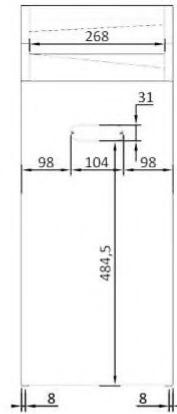

Удлиненный кабель

При сложнодоступном подключении к питанию, предлагаем Вам использование удлиненного кабеля.