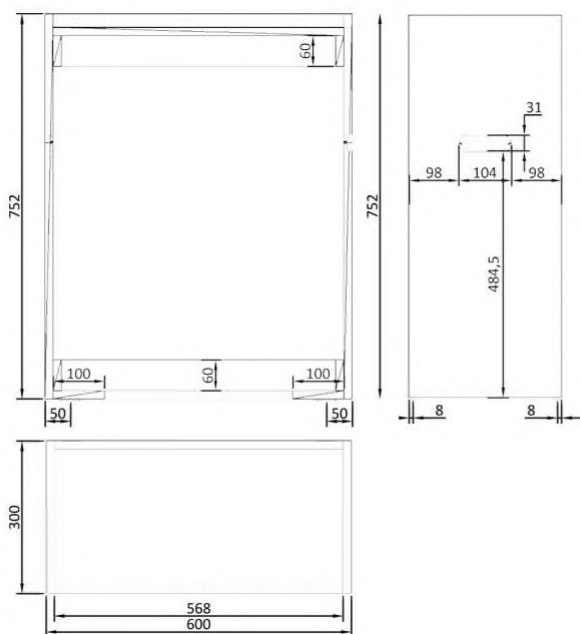

1. Лицевая панель
2. Боковая панель
3. Планка
4. Планка
5. Планка
6. Столешница
7. Пластик
8. Ручка врезная