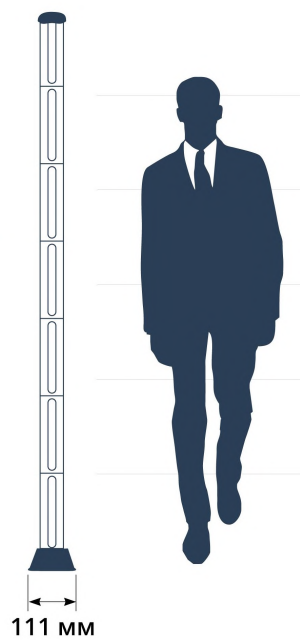

kg
ВЕС НЕТТО
19 КГ