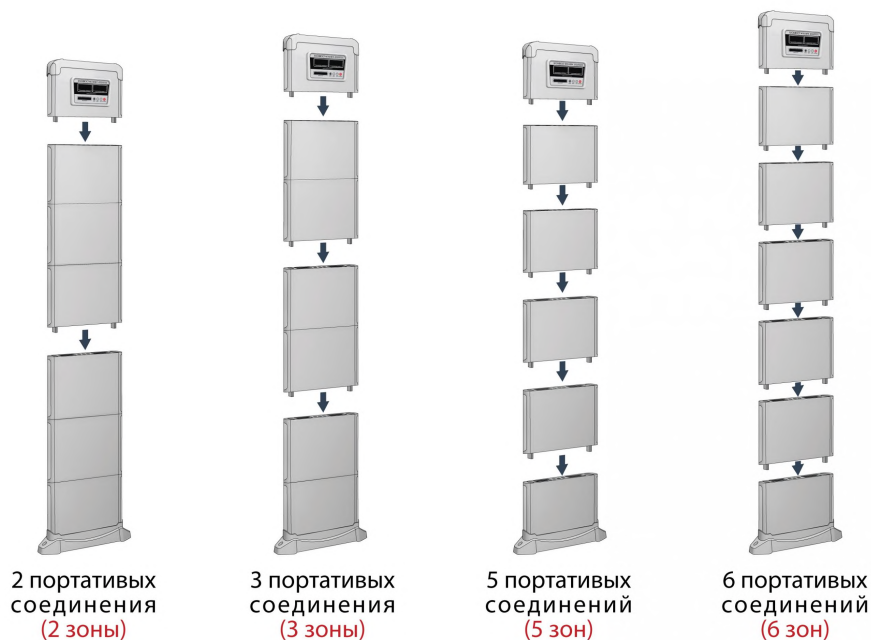

Сборно-разборная Монопанель БЛОКПОСТ М X 6 М К

Световая индикация

Звуковая индикация

Параллельное использование

Сухие контакты

Пылевлагозащищенное покрытие

Подключение к ПК

Основное преимущество БЛОКПОСТ М X 6 М К - мобильность и простота в сборке. Данная сборно-разборная монопанель классического досмотрового металлодетектора занимает своё достойное авангардное место в ряду ведущих флагманов металлодетекторов на российском рынке. Компактные размеры модели позволяют органично вписать её даже в малогабаритное пространство. Она соединяет в себе современное дизайнерское решение с функциональностью: удобный интерфейс управления; возможность переключения количества зон (2/3/5/6); интеграция со сторонним оборудованием; подключение к ПК; лёгкость монтажа; простота настройки.

Принцип действия

Сборно-разборная модель металлодетектора состоит из 7-ми отдельных частей, которые соединяются между собой по принципу пазла. В зависимости от внешних факторов и условий охраняемых территорий, можно установить подходящее количество зон детектирования: 2, 3, 5 или 6 рабочих зон, также в настройках монопанели М X 6 М К выставляются параметры запрещенных предметов (вес, объем, размер), регулировка чувствительности. Современное аналоговое оборудование работает за счёт электромагнитных волн. Известный факт, что металлические предметы не пропускают через себя электроволны. Следовательно, когда происходит пронос несанкционированных предметов через досмотровую зону, металлодетектор незамедлительно реагирует световой и звуковой индикацией.