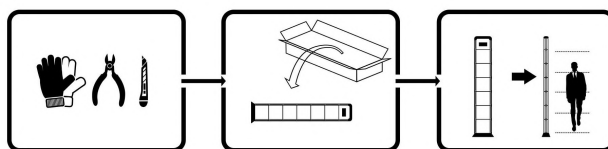

Принцип действия

Сборно-разборная модель металлодетектора состоит из 7-ми отдельных частей, которые соединяются между собой по принципу пазла. В зависимости от внешних факторов и условий охраняемых территорий, можно установить подходящее количество зон детектирования: 2, 3, 5 или 6 рабочих зон, также в настройках монопанели М X 6 М К выставляются параметры запрещенных предметов (вес, объем, размер), регулировка чувствительности. Современное аналоговое оборудование работает за счёт электромагнитных волн. Известный факт, что металлические предметы не пропускают через себя электроволны. Следовательно, когда происходит пронос несанкционированных предметов через досмотровую зону, металлодетектор незамедлительно реагирует световой и звуковой индикацией.

kg
ВЕС БРУТТО
22 КГ

kg
ВЕС НЕТТО
19 КГ

Подключение к компьютеру

Устройство безопасности серии М X 6 М К оснащено уникальной функцией управления несколькими сотнями детекторов с помощью одной сервисной системы. Эта функция позволяет: отслеживать через ПК количество проходов в целях сбора данных и их обработки, устанавливать чувствительность и количество тревог. Вся информация по работе металлодетекторов отображается на ПК в режиме реального времени. Сервер одновременно может контролировать от одного до нескольких сотен детекторов.