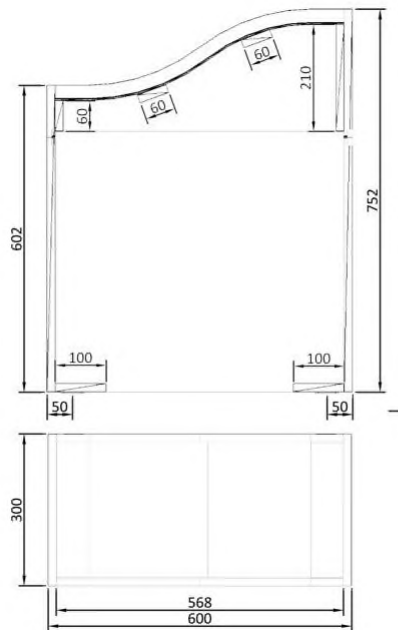

Удлиненный кабель

При сложнодоступном подключении к питанию, предлагаем Вам использование удлиненного кабеля.