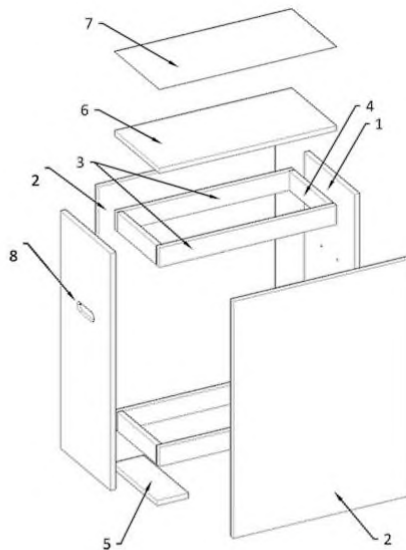

Тумбы досмотровые для металлодетекторов

Тумбы предназначены для выкладки из карманов посторонних предметов при проходе через металлодетектор. Под заказ мы можем изготовить тумбы по Вашим размерам.