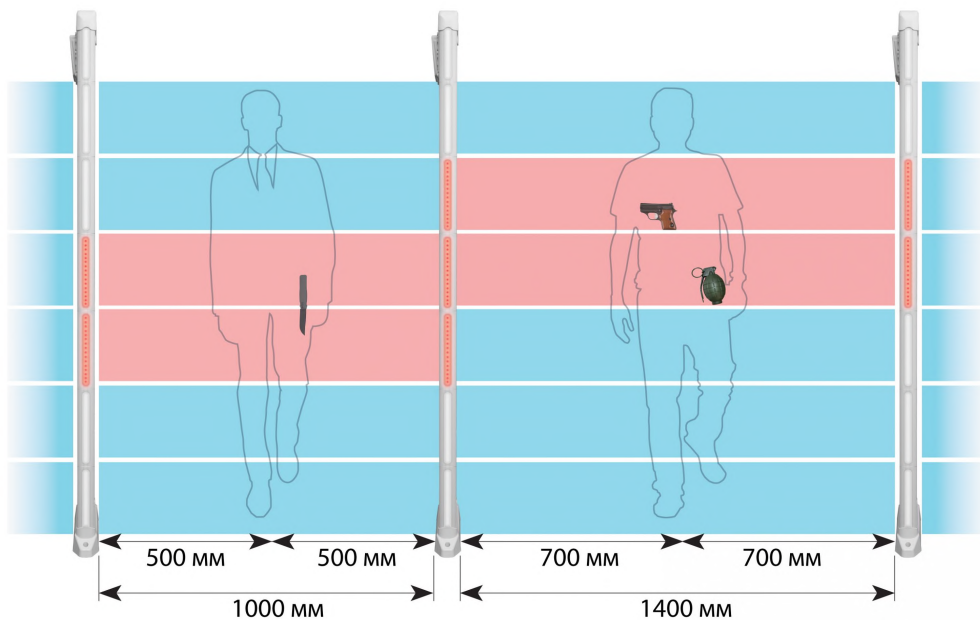

Параллельная эксплуатация

При обустройстве входной группы зоной безопасности детекторы БЛОКПОСТ М X 6 М К можно устанавливать, как параллельно друг другу в одну линию, так и ступенчато. Расстояние между устройствами может изменяться в зависимости от параметров чувствительности монопанелей. Возможность выбора индивидуальной рабочей частоты для каждого металлодетектора, позволяет производить параллельную установку монопанелей количеством до 16 штук в один ряд, исключая помехи от стоящих рядом детекторов. В случае установки большого количества монопанелей в одном месте, рабочая частота подбирается автоматически, благодаря набору готовых программ «быстрой» настройки. Минимально-приемлемое расстояние между детекторами определяется исходя из условий на месте установки.