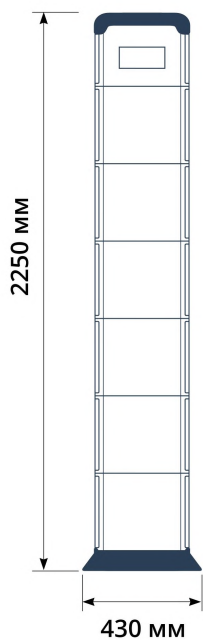

kg
ВЕС НЕТТО
19 КГ