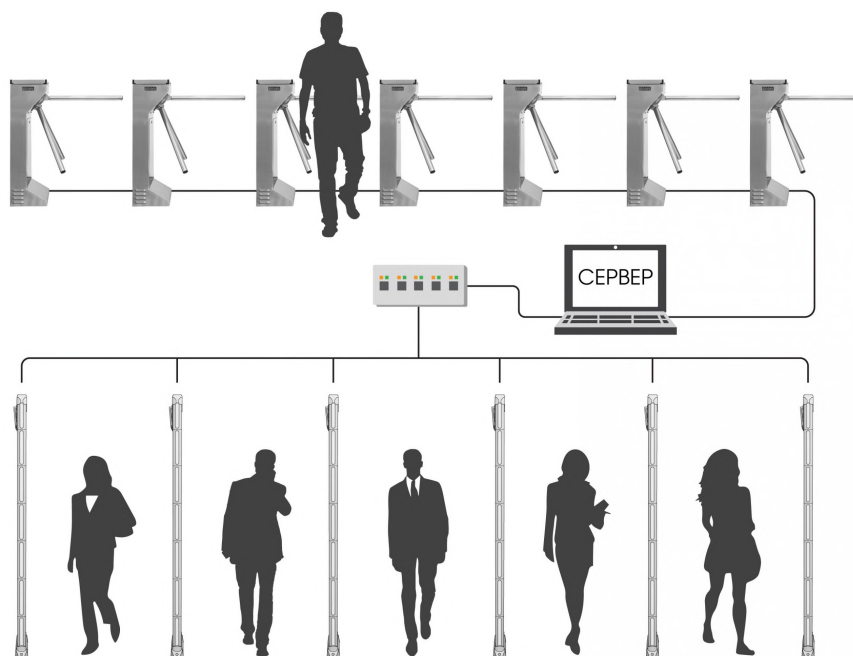

kg
ВЕС БРУТТО
22 КГ

kg
ВЕС НЕТТО
19 КГ

Подключение к компьютеру

Устройство безопасности серии М X 6 М К оснащено уникальной функцией управления несколькими сотнями детекторов с помощью одной сервисной системы. Эта функция позволяет: отслеживать через ПК количество проходов в целях сбора данных и их обработки, устанавливать чувствительность и количество тревог. Вся информация по работе металлодетекторов отображается на ПК в режиме реального времени. Сервер одновременно может контролировать от одного до нескольких сотен детекторов.

Благодаря наличию выхода для подключения к устройствам безопасности (сухие контакты), портативную монопанель можно интегрировать со сторонним оборудованием: автоматические двери, шлюзовые кабины, тамбур-шлюзы, турникеты, арочные металлодетекторы.