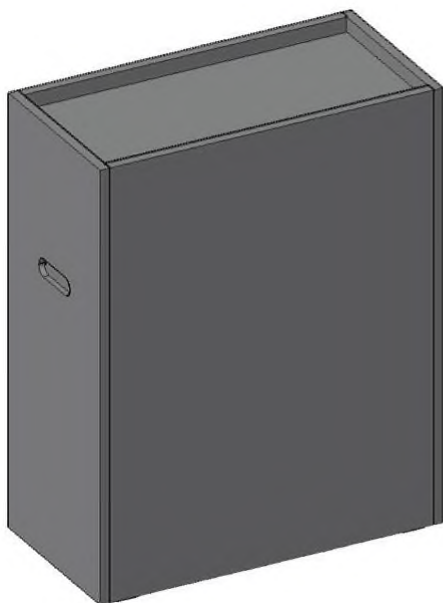

Тумбы досмотровые для металлодетекторов

Тумбы предназначены для выкладки из карманов посторонних предметов при проходе через металлодетектор. Под заказ мы можем изготовить тумбы по Вашим размерам.