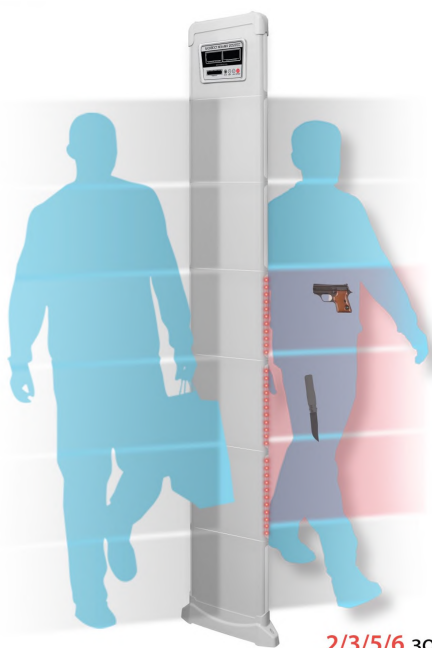

Сборно-разборная Монопанель БЛОКПОСТ М X 6 М К

Световая индикация

Звуковая индикация

Параллельное использование

Сухие контакты

Пылевлагозащищенное покрытие

Подключение к ПК

Основное преимущество БЛОКПОСТ М X 6 М К - мобильность и простота в сборке. Данная сборно-разборная монопанель классического досмотрового металлодетектора занимает своё достойное авангардное место в ряду ведущих флагманов металлодетекторов на российском рынке. Компактные размеры модели позволяют органично вписать её даже в малогабаритное пространство. Она соединяет в себе современное дизайнерское решение с функциональностью: удобный интерфейс управления; возможность переключения количества зон (2/3/5/6); интеграция со сторонним оборудованием; подключение к ПК; лёгкость монтажа; простота настройки.

Принцип действия

Сборно-разборная модель металлодетектора состоит из 7-ми отдельных частей, которые соединяются между собой по принципу пазла. В зависимости от внешних факторов и условий охраняемых территорий, можно установить подходящее количество зон детектирования: 2, 3, 5 или 6 рабочих зон, также в настройках монопанели М X 6 М К выставляются параметры запрещенных предметов (вес, объем, размер), регулировка чувствительности. Современное аналоговое оборудование работает за счёт электромагнитных волн. Известный факт, что металлические предметы не пропускают через себя электроволны. Следовательно, когда происходит пронос несанкционированных предметов через досмотровую зону, металлодетектор незамедлительно реагирует световой и звуковой индикацией.