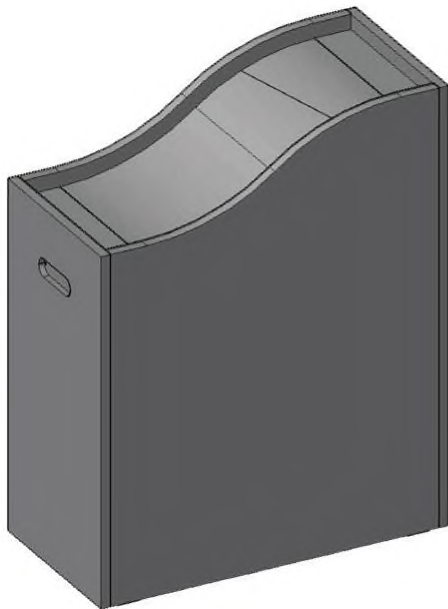

Тумбы досмотровые для металлодетекторов

Тумбы предназначены для выкладки из карманов посторонних предметов при проходе через металлодетектор. Под заказ мы можем изготовить тумбы по Вашим размерам.

- 1. Лицевая панель
- 2. Боковая панель
- 3. Планка
- 4. Планка
- 5. Планка
- 6. Столешница
- 7. Пластик
- 8. Ручка врезная