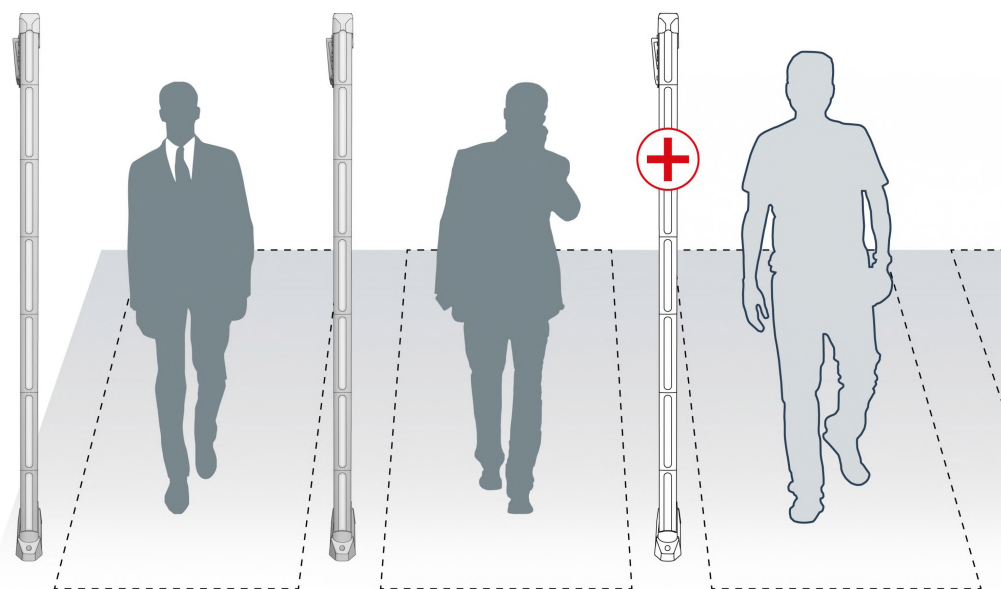

Вес товара: 22

кг

Габариты транспортной упаковки (ДхШхВ): 2265 x 590 x

165

Внешние габариты (мм) ДхШхВ 2250x430x111

Габариты упаковки (мм) ДхШхВ 2265x590x165

Масса нетто (кг) 19

Масса брутто (кг) 22

Количество независимых зон обнаружения 2-3-5-6

Рабочая ширина детектирования (с каждой стороны) ..... до 700 мм