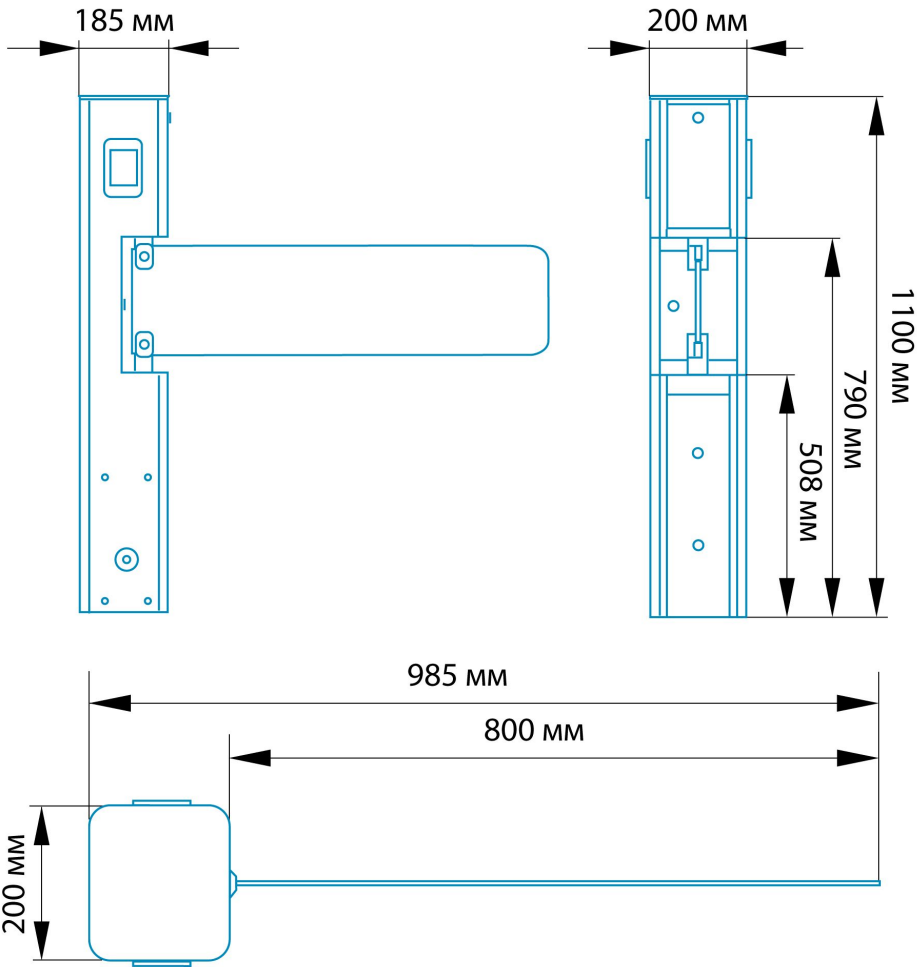

- точки прохода)
- Габаритные размеры корпуса - 112 x 125 x 33мм.
- Интерфейс связи контроллера со считывателями - от Wiegand-4 до Wiegand-64, Touch Memory
- Тип подключения - Ethernet
- Объем памяти - 30000 событий (1 точка прохода)/ 15000 событий (2 точки прохода)
- Рабочий диапазон температур - 0С до +70С

Характеристики контроллера С 2000-2

- Кол-во точек прохода - 2
- Напряжение питания - 30В
- Потребляемая мощность - не более 120 мА
- Количество пользователей (электронных ключей) - 32768
- Габаритные размеры корпуса - 156 x 107 x 39 мм.
- Интерфейс связи контроллера со считывателями - Touch Memory, Wiegand, ABA TRACK II
- Подключение к ПК - через интерфейс RS-485 с помощью преобразователя интерфейсов
- Объем памяти - 32768 событий
- Рабочий диапазон температур - от -30С до +50С

Характеристики контроллера GATE 8000

- Кол-во точек прохода - 2
- Напряжение питания - 11,4В – 15,0В
- Потребляемая мощность - не более 100 мА
- Количество пользователей (электронных ключей) - двухдверный режим 8000, однодверный, турникетный и шлюзовый режим 16000
- Габаритные размеры корпуса - 200 x 155 x 40 мм.
- Интерфейс связи контроллера со считывателями - Wiegand 26;27;32;33;40, АВА-2 (магнитные карты), Touch Memory
- Тип подключения - Ethernet
- Объем памяти - 8000 событий
- Рабочий диапазон температур - от -30С до +50С

Габариты и эксплуатация калитки

Калитка КЛ 500 изготовлена из нержавеющей стали AISI 304. Створки выполнены из из калёного стекла. При обустройстве входной зоны, калитки рекомендуется располагать параллельно друг другу в одну линию на расстоянии 800 мм.