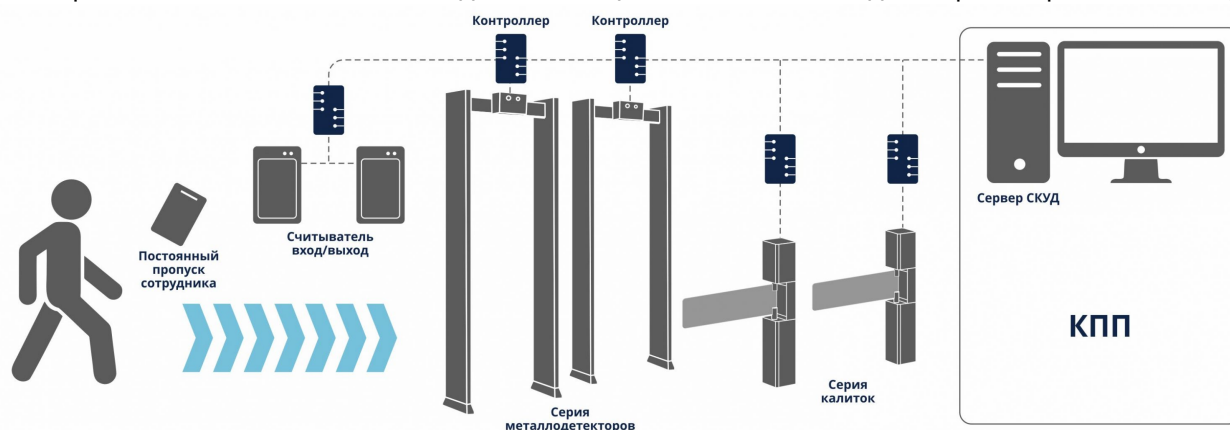

Характеристики контроллера GATE 8000

- Кол-во точек прохода - 2
- Напряжение питания - 11,4В – 15,0В
- Потребляемая мощность - не более 100 мА
- Количество пользователей (электронных ключей) - двухдверный режим 8000, однодверный, турникетный и шлюзовый режим 16000
- Габаритные размеры корпуса - 200 x 155 x 40 мм.
- Интерфейс связи контроллера со считывателями - Wiegand 26;27;32;33;40, АВА-2 (магнитные карты), Touch Memory
- Тип подключения - Ethernet
- Объем памяти - 8000 событий
- Рабочий диапазон температур - от -30С до +50С

Интеграция в систему контроля доступа

Работу турникета РСТ 600 можно систематизировать с помощью "сухих контактов", которые позволяют подключить турникет к ПК, а также к металлодетекторам. Если детектор зафиксировал факт наличия у человека запрещенного к проносу предмета, то устройство пропускной системы заблокирует проход. РСТ 600 можно снабдить устройствами распознавания пользователя: считывателем штрих-кода, картоприёмником, сканером отпечатка ладони/пальца или идентификатором лица.