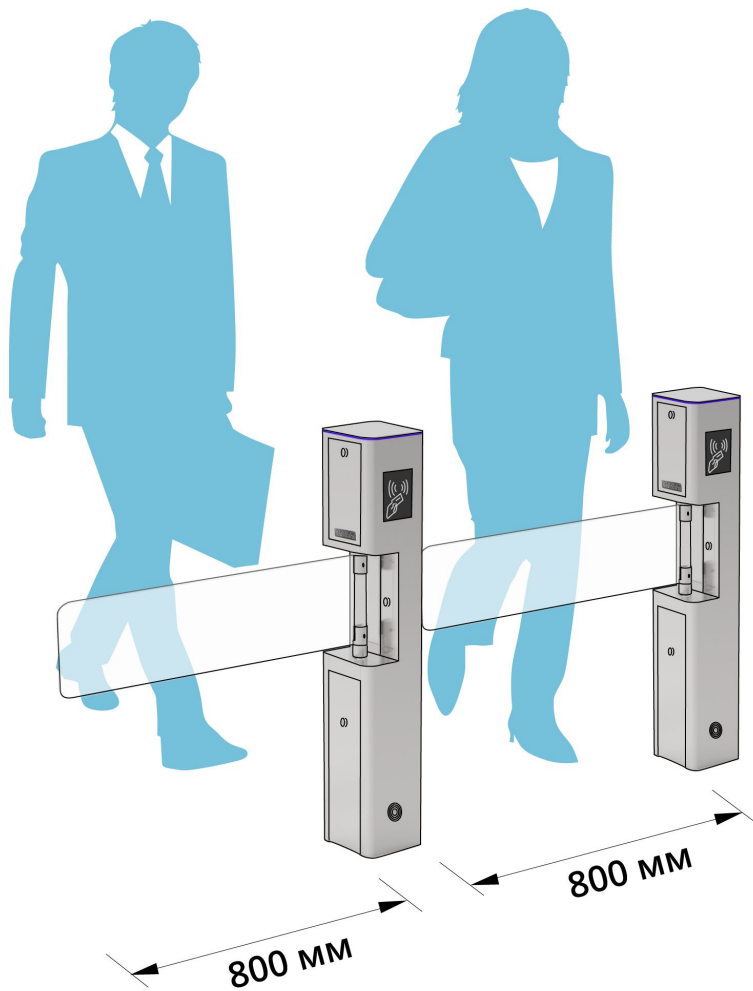

Преимущества

AISI 304

Турникет
изготовлен из
нержавеющей
стали

Универсальность

550-650 mm

Расширенный
проход

Функция
автоматическая
"Антипаника"

Электронная проходная БЛОКПОСТ КЛ 500 — это преграждающая конструкция, имеющая створку, которая закреплена на вертикальном валике и может распахиваться как в одну сторону, так и в другую. Калитка КЛ 500 оборудована функцией «Антипаника». Эта функция автоматически освобождает проход в экстренных случаях или при сбое электропитания, также она может быть активирована с пульта ДУ. Конструкция позволяет интегрировать калитку КЛ 500 в различные системы контроля доступа с использованием реле «сухой контакт».

Характеристики контроллера С 2000-2

- Кол-во точек прохода - 2
- Напряжение питания - 30В
- Потребляемая мощность - не более 120 мА
- Количество пользователей (электронных ключей) - 32768
- Габаритные размеры корпуса - 156 x 107 x 39 мм.
- Интерфейс связи контроллера со считывателями - Touch Memory, Wiegand, ABA TRACK II
- Подключение к ПК - через интерфейс RS-485 с помощью преобразователя интерфейсов
- Объем памяти - 32768 событий
- Рабочий диапазон температур - от -30С до +50С

Габариты и эксплуатация калитки

Калитка КЛ 500 изготовлена из нержавеющей стали AISI 304. Створки выполнены из из калёного стекла. При обустройстве входной зоны, калитки рекомендуется располагать параллельно друг другу в одну линию на расстоянии 800 мм.