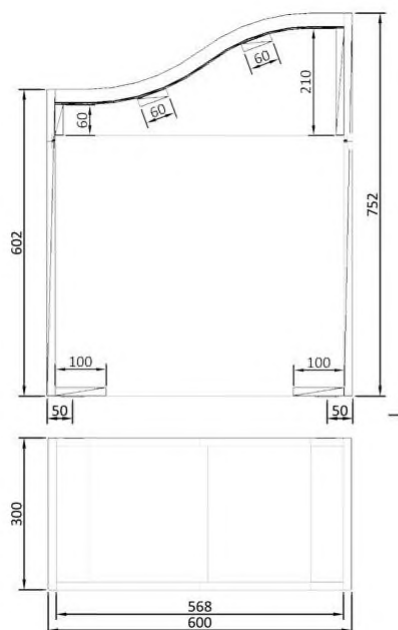

1. Лицевая панель 2. Лицевая панель 3. Боковая панель 4. Основа горки 5. Планка 6. Планка 7. Планка 8. Фанера 9. Пластик 10. Ручка врезная