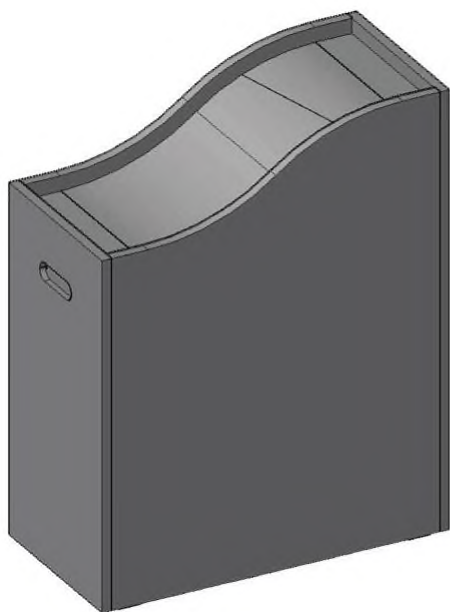

1. Лицевая панель 2. Лицевая панель 3. Боковая панель 4. Основа горки 5. Планка 6. Планка 7. Планка 8. Фанера 9. Пластик 10. Ручка врезная