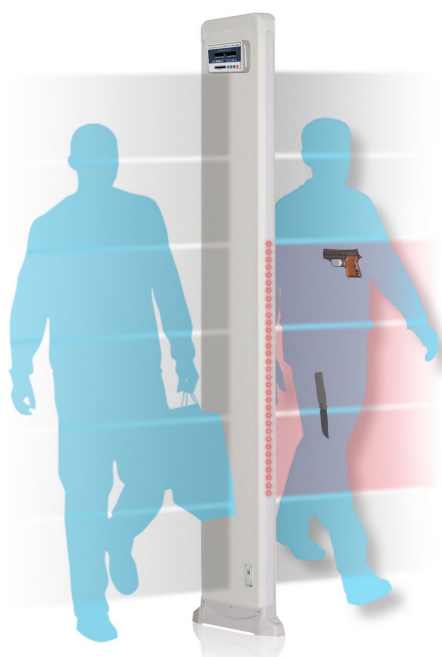

Принцип действия

Травматическое, газовое, пневматическое оружие

Холодное оружие

Травмоопасные металлические предметы

Взрывчатые вещества в металлической оболочке

Боеприпасы и снаряды

Огнестрельное оружие

Современные досмотровые металлодетекторы работают на принципе использования свойств электромагнитных волн. Известный факт, что металлические предметы не пропускают через себя электромагнитные волны. Следовательно, при проносе несанкционированного предмета через досмотровую зону, на блок управления детектора поступает сигнал от антенной панели и срабатывает сигнал тревоги со световой и звуковой индикацией.

В настройках монопанели БЛОКПОСТ М Z 6 М К, в зависимости от внешних факторов и условий, можно выставить определенные параметры: количество рабочих зон от 1 до 6, настройка параметров запрещенных предметов (вес, объем, размер), регулировка чувствительности.