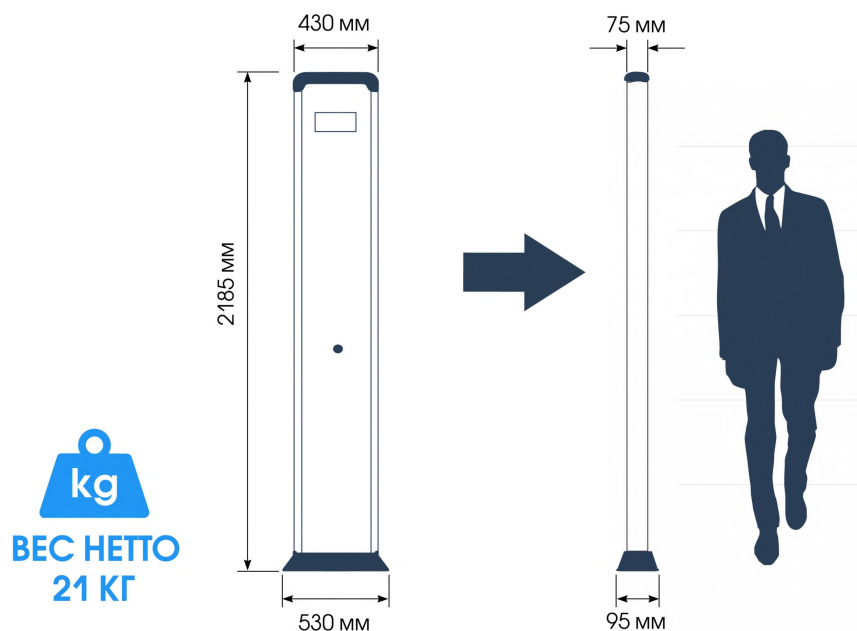

kg
ВЕС БРУТТО
24 кг

Комплектация

В комплекте с металлодетектором БЛОКПОСТ М Z 6 М К поставляется:

- 1) кабель питания (5 м) – 1 шт.
- 2) комплект крепежей для монтажа к полу – 2 шт.
- 3) инструкция по применению/ технический паспорт – 1 шт.