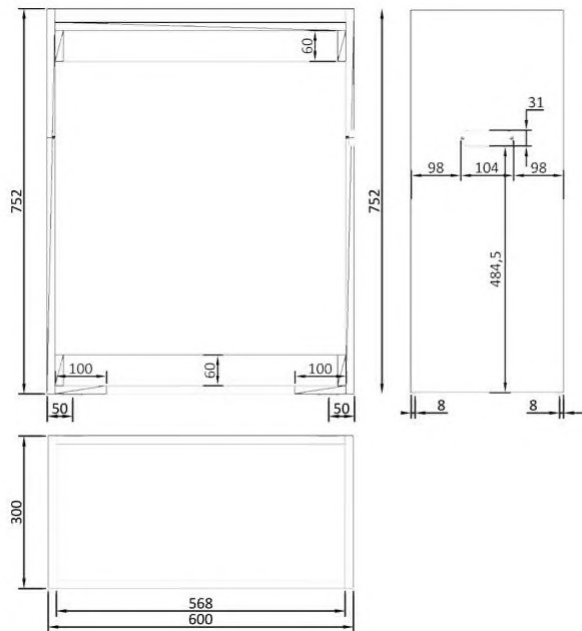

1. Лицевая панель 2. Боковая панель 3. Планка
4. Планка 5. Планка 6. Столешница 7. Пластик
8. Ручка врезная