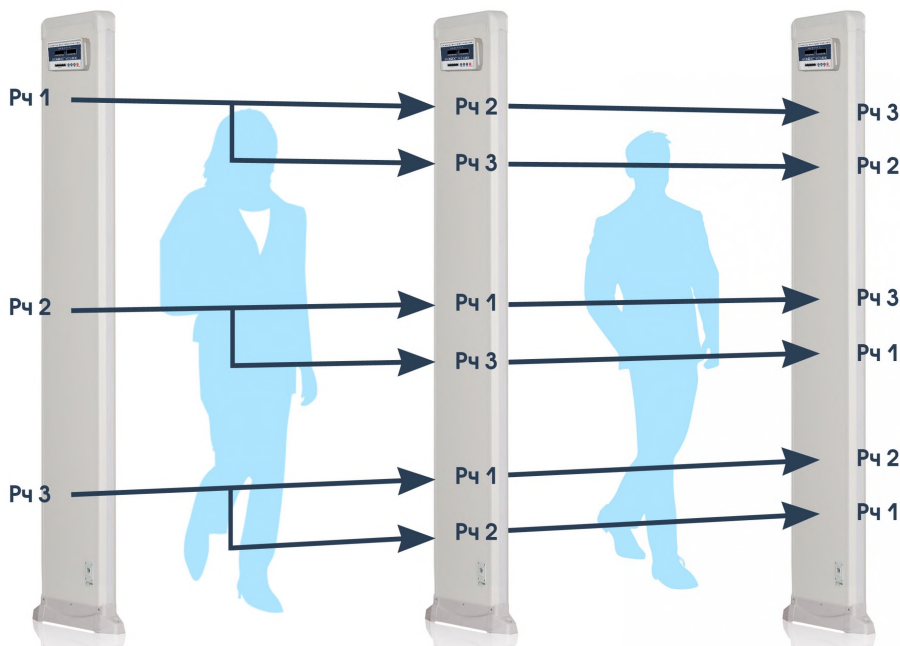

Принцип действия

Травматическое, газовое, пневматическое оружие

Холодное оружие

Травмоопасные металлические предметы

Взрывчатые вещества в металлической оболочке

Боеприпасы и снаряды

Огнестрельное оружие

Современные досмотровые металлодетекторы работают на принципе использования свойств электромагнитных волн. Известный факт, что металлические предметы не пропускают через себя электромагнитные волны. Следовательно, при проносе несанкционированного предмета через досмотровую зону, на блок управления детектора поступает сигнал от антенной панели и срабатывает сигнал тревоги со световой и звуковой индикацией.

В настройках монопанели БЛОКПОСТ М Z 6 М К, в зависимости от внешних факторов и условий, можно выставить определенные параметры: количество рабочих зон от 1 до 6, настройка параметров запрещенных предметов (вес, объем, размер), регулировка чувствительности.