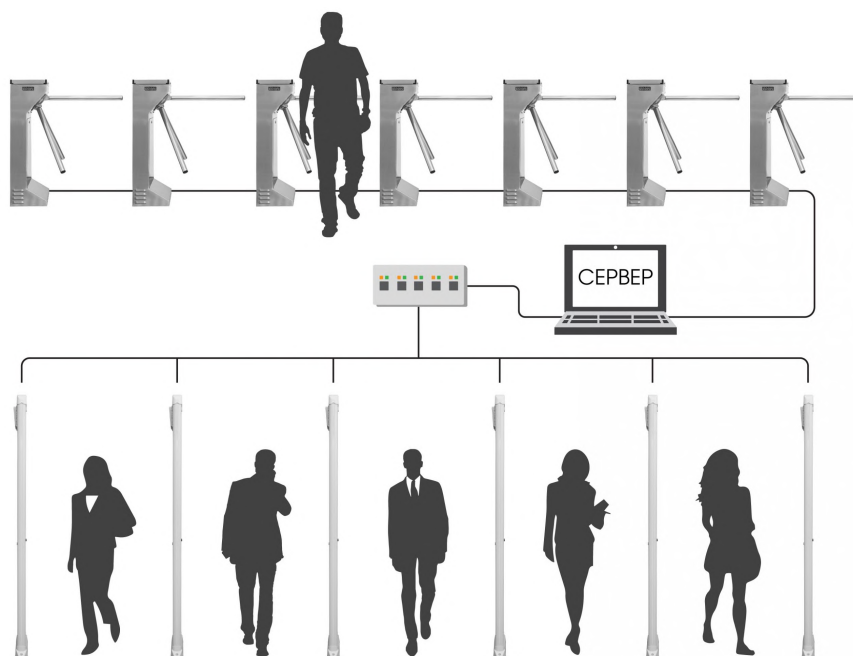

kg
ВЕС БРУТТО
24 кг

Комплектация

В комплекте с металлодетектором БЛОКПОСТ М Z 6 М К поставляется:

- 1) кабель питания (5 м) – 1 шт.
- 2) комплект крепежей для монтажа к полу – 2 шт.
- 3) инструкция по применению/ технический паспорт – 1 шт.

Подключение к компьютеру

Устройство безопасности серии М Z 6 М К оснащено уникальной функцией управления несколькими сотнями детекторов с помощью одной сервисной системы. Эта функция позволяет: отслеживать через ПК количество проходов в целях сбора данных и их обработки, устанавливать чувствительность и количество тревог. Вся информация по работе металлодетекторов отображается на ПК в режиме реального времени. Сервер одновременно может контролировать от одного до нескольких сотен детекторов.

Интеграция в систему контроля доступа

Благодаря выходу (сухие контакты) для подключения к устройствам безопасности, монопанель серии М Z 6 М К можно интегрировать в СКУД. Это устройство может работать

совместно с автоматическими дверями, шлюзовыми кабинами, тамбур-шлюзами, турникетами, триподами.