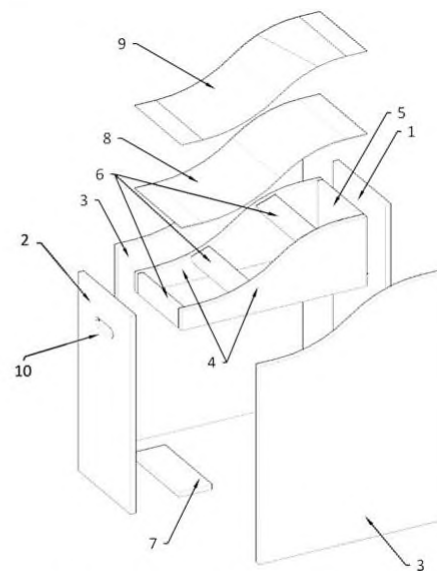

1. Лицевая панель 2. Лицевая панель 3. Боковая панель 4. Основа горки 5. Планка 6. Планка 7. Планка 8. Фанера 9. Пластик 10. Ручка врезная