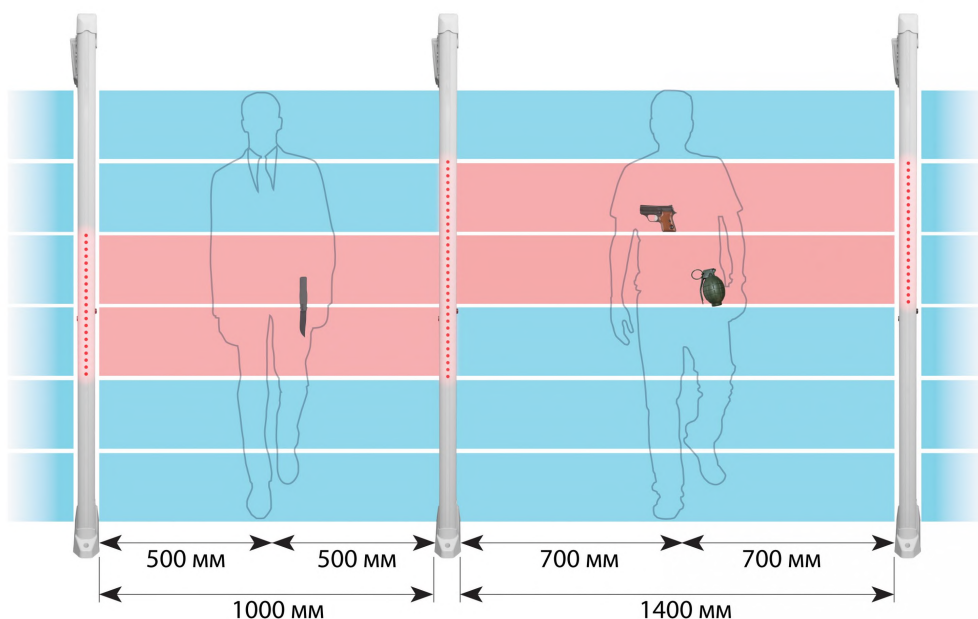

совместно с автоматическими дверями, шлюзовыми кабинами, тамбур-шлюзами, турникетами, триподами.

Синхронизация устройств безопасности между собой позволяет систематизировать и контролировать работу всей входной группы. Если человек, проходя через монопанель, намерен пронести запрещённый предмет на охраняемую территорию, срабатывает звуковая и световая индикация. В таком случае сигнал передается на все подключенные устройства, и дальнейшее движение человека через систему безопасности автоматически блокируется.

Параллельная эксплуатация

При обустройстве входной группы зоной безопасности детекторы БЛОКПОСТ М Z 6 М К можно устанавливать как параллельно друг другу в одну линию, так и ступенчато. Расстояние между устройствами может изменяться в зависимости от параметров чувствительности монопанелей. В настройках данной серии имеется возможность выставить индивидуальную рабочую частоту (Pч) для каждого устройства, чтобы избежать помех от стоящих рядом детекторов. В случае установки большого количества монопанелей в одном месте, рабочая частота подбирается автоматически. Минимально-приемлемое расстояние между детекторами определяется исходя из условий на месте установки.