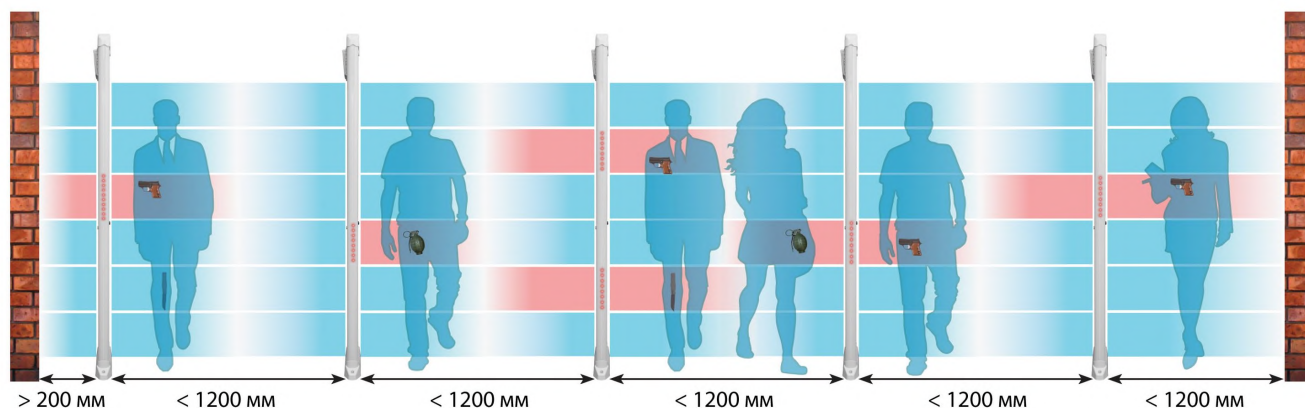

Параллельная эксплуатация

При обустройстве входной группы зоной безопасности детекторы БЛОКПОСТ М Z 6 М К можно устанавливать как параллельно друг другу в одну линию, так и ступенчато. Расстояние между устройствами может изменяться в зависимости от параметров чувствительности монопанелей. В настройках данной серии имеется возможность выставить индивидуальную рабочую частоту (Pч) для каждого устройства, чтобы избежать помех от стоящих рядом детекторов. В случае установки большого количества монопанелей в одном месте, рабочая частота подбирается автоматически. Минимально-приемлемое расстояние между детекторами определяется исходя из условий на месте установки.

Рекомендованная схема расстановки

Для более эффективного досмотра на проходных монопанели торговой марки БЛОКПОСТ рекомендуется располагать в один ряд до 6 единиц. При этом расстояние между панелями не должно превышать 1200 мм. Во избежание электромагнитных помех или ложных срабатываний расстояние между неподвижными объектами и металлодетектором должно составлять не менее 70 см, а между подвижными металлическими объектами и панелью – не менее 1,5 м.