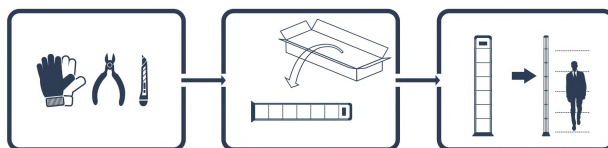

kg
ВЕС БРУТТО
24 кг