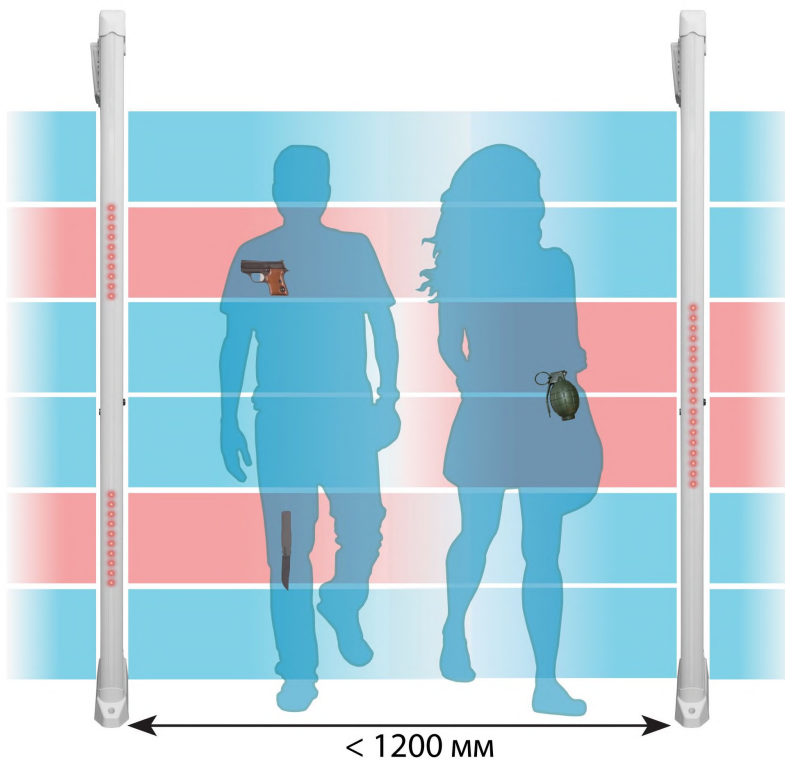

Рекомендованная схема расстановки

Для более эффективного досмотра на проходных монопанели торговой марки БЛОКПОСТ рекомендуется располагать в один ряд до 6 единиц. При этом расстояние между панелями не должно превышать 1200 мм. Во избежание электромагнитных помех или ложных срабатываний расстояние между неподвижными объектами и металлодетектором должно составлять не менее 70 см, а между подвижными металлическими объектами и панелью – не менее 1,5 м.