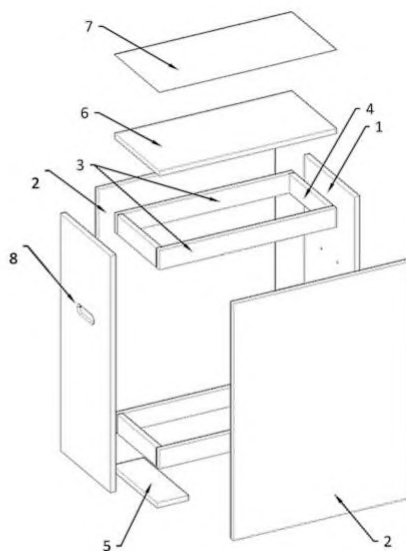

Количество тонов сигнала тревоги	16
Выход тревоги для управления сторонним оборудованием (сухие контакты)	да
Количество паролей для изменения настроек	1
Четырехзначный пароль	Да
Пропускная способность, чел/мин	100
Количество режимов срабатывания ИК-датчиков	4
Повышенная помехозащищенность (минимальное расстояние между моделями, см)	100
Мощность (Вт)	10 Вт
Напряжение (В)	110-240 В/50-60 Гц
Средний срок службы	10 лет
Гарантия	1 год

Тумбы досмотровые для металлодетекторов

Тумбы предназначены для выкладки из карманов посторонних предметов при проходе через металлодетектор. Под заказ мы можем изготовить тумбы по Вашим размерам.

1. Лицевая панель 2. Боковая панель 3. Планка
4. Планка 5. Планка 6. Столешница 7. Пластик
8. Ручка врезная