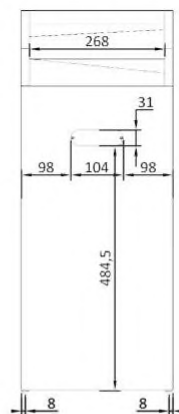

1. Лицевая панель 2. Лицевая панель 3. Боковая панель 4. Основа горки 5. Планка 6. Планка 7. Планка 8. Фанера 9. Пластик 10. Ручка врезная