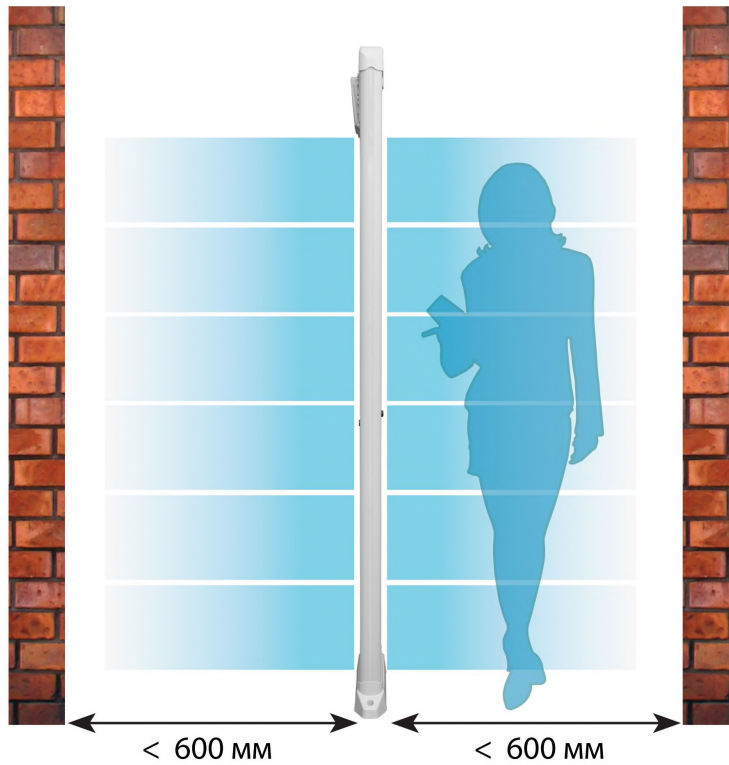

Параллельная эксплуатация

При обустройстве входной группы зоной безопасности детекторы БЛОКПОСТ М Z 6 М К можно устанавливать как параллельно друг другу в одну линию, так и ступенчато. Расстояние между устройствами может изменяться в зависимости от параметров чувствительности монопанелей. В настройках данной серии имеется возможность выставить индивидуальную рабочую частоту (Pч) для каждого устройства, чтобы избежать помех от стоящих рядом детекторов. В случае установки большого количества монопанелей в одном месте, рабочая частота подбирается автоматически. Минимально-приемлемое расстояние между детекторами определяется исходя из условий на месте установки.

Рекомендованная схема расстановки

Для более эффективного досмотра на проходных монопанели торговой марки БЛОКПОСТ рекомендуется располагать в один ряд до 6 единиц. При этом расстояние между панелями не должно превышать 1200 мм. Во избежание электромагнитных помех или ложных срабатываний расстояние между неподвижными объектами и металлодетектором должно составлять не менее 70 см, а между подвижными металлическими объектами и панелью – не менее 1,5 м.