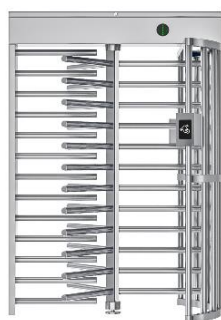

СЕРИЯ V

Турникет ПОЛНОРОСТОВОЙ БЛОКПОСТ РСТ 600 серия Спектр V	70307	Внешние габариты (мм) ДхШхВ 1400x1200x2310 Ширина прохода (мм) 600 Габариты упаковки (мм) ДхШхВ 1400x650x2200 Материал корпуса нержавеющая сталь AISI 304	841 900.00